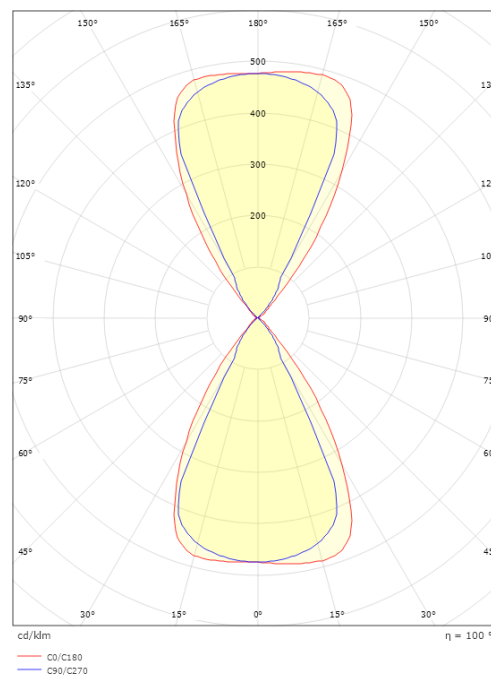

Artes Grafitt 360lm 4000K Ra>80 Faseavsnitt

El-nummer: 3102595
EAN: 7021986417050
SG artikkelnr: 641705

Elektrisk

System effekt (W): 8W
Spenning: 220-240V
Maks. armaturer per sikring: B10: 90, B16: 150, C10: 90, C16: 150

Lysteknikk

Type lyskilde: LED
Effektiv lysstrøm (lm): 360lm
Lysutbytte: 45 lm/W
Farge temperatur: 4000K
Fargegjengivelse (Ra/CRI): Ra>80
MacAdams faktor: SDCM: 3
Levetid: L80/B20>60.000
Optikk: Linse
Synlig flimmer (PstLM): 0.07
Stroboskopisk flimmer (SVM): 0.32
Fotobiologisk sikkerhet: RG 1

Styring

Styring: Faseavsnitt

Beskyttelse

Isolasjonsklasse: Klasse II
IK Klasse: IK10
IP Klasse: IP65

Energi og godkjenning

Inneholder lyskilde med energiklasse: E
Breeam: Oppfyller Hea 01 krav til flimmerfri belysning (In-Use: Hea 05)
Byggvarubedømming: Ja
ULOR (<1%): Ja, kun for direkte
Sunda Hus: C+

Materialer og overflater

Materiale: Aluminium
Farge: Grafitt
Avskjermingens materiale: UV-stabilisert polykarbonat

Montering/Tilkobling

Montering: Utenpåliggende, Innendørs / Utendørs
Tilkobling: Hurtigklemme

Dimensjoner

Lengde (mm) L: 120
Bredder (mm) W: 110
Høyde (mm) H: 120
Vekt (kg) brutto/netto: 0.98 / 0.797

Forpakning

Forpakkingsstørrelse (mm): 125 x 125 x 130

7 0 2 1 9 8 6 4 1 7 0 5 0