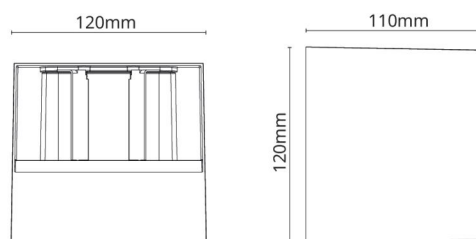

### Dimensjoner

Lengde (mm) L: 120  
 Bredder (mm) W: 110  
 Høyde (mm) H: 120  
 Vekt (kg) brutto/netto: 0.98 / 0.797

### Forpakning

Forpakkingsstørrelse (mm): 125 x 125 x 130

7 0 2 1 9 8 6 4 1 7 0 5 0