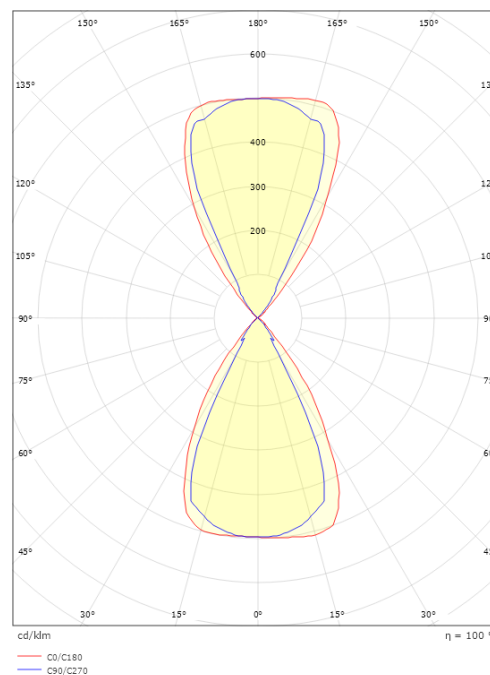

Artes Sort 410lm 4000K Ra>80 Faseavsnitt

El-nummer: 3102598
EAN: 7021986417081
SG artikkelnr: 641708

Elektrisk

System effekt (W): 8W
Spenning: 220-240V
Maks. armaturer per sikring: B10: 90, B16: 150, C10: 90, C16: 150

Lysteknikk

Type lyskilde: LED
Effektiv lysstrøm (lm): 410lm
Lysutbytte: 51 lm/W
Farge temperatur: 4000K
Fargegjengivelse (Ra/CRI): Ra>80
MacAdams faktor: SDCM: 3
Levetid: L80/B20>60.000
Optikk: Linse
Synlig flimmer (PstLM): 0.07
Stroboskopisk flimmer (SVM): 0.32
Fotobiologisk sikkerhet: RG 1

Styring

Styring: Faseavsnitt

Beskyttelse

Isolasjonsklasse: Klasse II
IK Klasse: IK10
IP Klasse: IP65

Energi og godkjenning

Inneholder lyskilde med energiklasse: E
Breeam: Oppfyller Hea 01 krav til flimmerfri belysning (In-Use: Hea 05)
Byggvarubedømming: Ja
ULOR (<1%): Ja, kun for direkte
Sunda Hus: C+

Materialer og overflater

Materiale: Aluminium
Farge: Sort RAL 9004
Avskjermingens materiale: UV-stabilisert polykarbonat

Montering/Tilkobling

Montering: Utenpåliggende, Innendørs / Utendørs
Tilkobling: Hurtigklemme

Dimensjoner

Lengde (mm) L: 120
Bredder (mm) W: 110
Høyde (mm) H: 120
Vekt (kg) brutto/netto: 0.98 / 0.797

Forpakning

Forpakkingsstørrelse (mm): 125 x 125 x 130

7 0 2 1 9 8 6 4 1 7 0 8 1