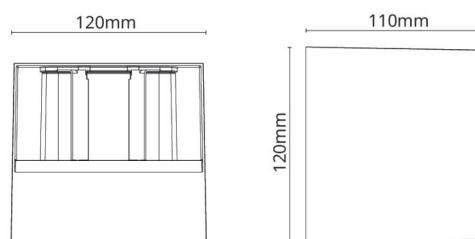

### Dimensjoner

Lengde (mm) L: 120  
 Bredder (mm) W: 110  
 Høyde (mm) H: 120  
 Vekt (kg) brutto/netto: 0.98 / 0.797

### Forpakning

Forpakkingsstørrelse (mm): 125 x 125 x 130

7 0 2 1 9 8 6 4 1 7 0 8 1