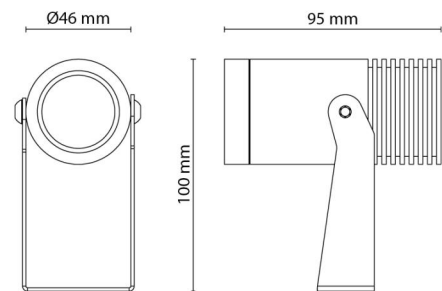

### Montering/Tilkobling

Montering: Utenpåliggende, Utendørs  
Kabel: Kabel 2m  
Tilkobling: Inkl. ledning og støpsel

### Dimensjoner

Lengde (mm) L: 95  
Bredde (mm) W: 46  
Høyde (mm) H: 100  
Vekt (kg) brutto/netto: 0.66 / 0.6

### Forpakning

Forpakkingsstørrelse (mm): 150 x 125 x 65

7 0 2 1 9 8 6 3 0 0 1 7