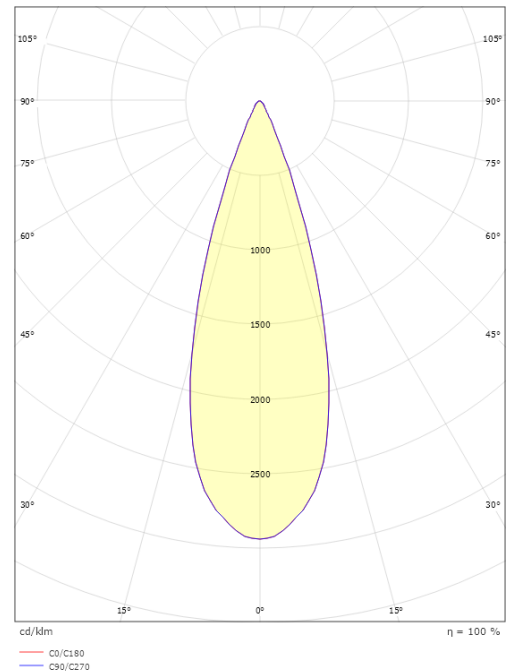

Hovden

Hovden Grafitt Mini 550lm 3000K Ra>80 Faseavsnitt

El-nummer: 3102001
EAN: 7021986300017
SG artikkelnr: 630001

Elektrisk

System effekt (W): 8W
Spennning: 220-240V
Maks. armaturer per sikring: B10: 69, B16: 98, C10: 69, C16: 98

Lysteknikk

Type lyskilde: LED
Effektiv lysstrøm (lm): 550lm
Lysutbytte: 69 lm/W
Farge temperatur: 3000K
Fargegjengivelse (Ra/CRI): Ra>80
MacAdams faktor: SDCM: 3
Levetid: L70/B10>100.000
Lysstråling: Direkte
Optikk: Linse
Lysspredning: 36°
Synlig flimmer (PstLM): 0
Stroboskopisk flimmer (SVM): 0

Styring

Styring: Faseavsnitt

Beskyttelse

Isolasjonsklasse: Klasse I
IP Klasse: IP67

Energi og godkjenning

Inneholder lyskilde med energiklasse: F
Breeam: Oppfyller Hea 01 krav til flimmerfri
belysning (In-Use: Hea 05)
Byggvarubedømming: Ja
ULOR (<1%): Ja, opp til 47° tiltvinkel

Materialer og overflater

Materiale: Aluminium
Farge: Grafitt
Avskjermingens materiale: Akryl (PMMA)

Montering/Tilkobling

Montering: Utenpåliggende, Utendørs
Kabel: Kabel 2m
Tilkobling: Inkl. ledning og støpsel

Dimensjoner

Lengde (mm) L: 95
Bredde (mm) W: 46
Høyde (mm) H: 100
Vekt (kg) brutto/netto: 0.66 / 0.6

Forpakning

Forpakkingsstørrelse (mm): 150 x 125 x 65

7 0 2 1 9 8 6 3 0 0 1 7