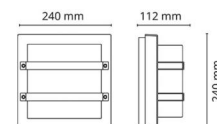

Montering/Tilkobling

Montering: Utenpåliggende, Innendørs / Utendørs
Tilkobling: Hurtigklemme

Dimensjoner

Bredde (mm) W: 240
Høyde (mm) H: 240
Dybde (D): 112
Vekt (kg) brutto/netto: 2.16 / 1.9

Forpakning

Forpakkingsstørrelse (mm): 245 x 245 x 130