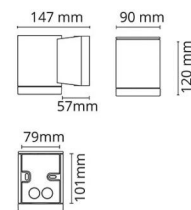

Metro Grafitt 180lm 2700K Ra>80 Faseavsnitt

El-nummer: 3104449
 EAN: 7021986236910
 SG artikkelnr: 623691

Elektrisk

System effekt (W): 4.5W
 Spenning: 220-240V

Lysteknikk

Type lyskilde: LED
 Sokkel: GU10
 Lyskilde inkludert: Ja
 Effektiv lysstrøm (lm): 180lm
 Lysutbytte: 40 lm/W
 Farge temperatur: 2700K
 Fargegjengivelse (Ra/CRI): Ra>80
 MacAdams faktor: SDCM: 4
 Levetid: L70/B50>40.000
 Lysstråling: Direkte
 Optikk: Glass gjennomsiktig
 Lysspredning: 35°

Materialer og overflater

Materiale: Aluminium
 Farge: Grafitt
 Avskjermingens materiale: Herdet glass

Montering/Tilkobling

Montering: Utenpåliggende, Innendørs / Utendørs
 Tilkobling: Hurtigklemme

Dimensjoner

Bredde (mm) W: 90
 Høyde (mm) H: 120
 Dybde (D): 147
 Vekt (kg) brutto/netto: 1.08 / 0.9

Forpakning

Forpakkingsstørrelse (mm): 160 x 100 x 135