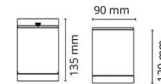

Metro Sort Tak 180lm 2700K Ra>80 Faseavsnitt

El-nummer: 3104294
 EAN: 7021986146967
 SG artikkelnr: 614696

Elektrisk

System effekt (W): 4.5W
 Spenning: 220-240V

Lysteknikk

Type lyskilde: LED
 Sokkel: GU10
 Lyskilde inkludert: Ja
 Effektiv lysstrøm (lm): 180lm
 Lysutbytte: 40 lm/W
 Farge temperatur: 2700K
 Fargegjengivelse (Ra/CRI): Ra>80
 MacAdams faktor: SDCM: 4
 Levetid: L70/B50>40.000
 Lysstråling: Direkte
 Optikk: Glass gjennomsiktig
 Lysspredning: 35°

Materialer og overflater

Materiale: Aluminium
 Farge: Sort RAL 9004
 Avskjermingens materiale: Herdet glass

Montering/Tilkobling

Montering: Utenpåliggende, Innendørs / Utendørs
 Tilkobling: Hurtigklemme

Dimensjoner

Høyde (mm) H: 120
 Diameter (mm) D: 90
 Vekt (kg) brutto/netto: 0.828 / 0.69

Forpakning

Forpakkingsstørrelse (mm): 100 x 100 x 150