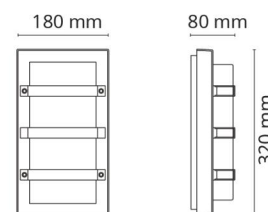

Materialer og overflater

Materiale: Aluminium
 Farge: Hvit RAL 9003
 Avskjermingens materiale: UV-stabilisert polykarbonat

Montering/Tilkobling

Montering: Utenpåliggende, Innendørs / Utendørs
 Tilkobling: Hurtigklemme

Dimensjoner

Bredde (mm) W: 180
 Høyde (mm) H: 320
 Dybde (D): 102
 Vekt (kg) brutto/netto: 1.8 / 1.5

Forpakning

Forpakkingsstørrelse (mm): 330 x 186 x 116

7 0 2 1 9 8 6 1 1 5 2 4 6