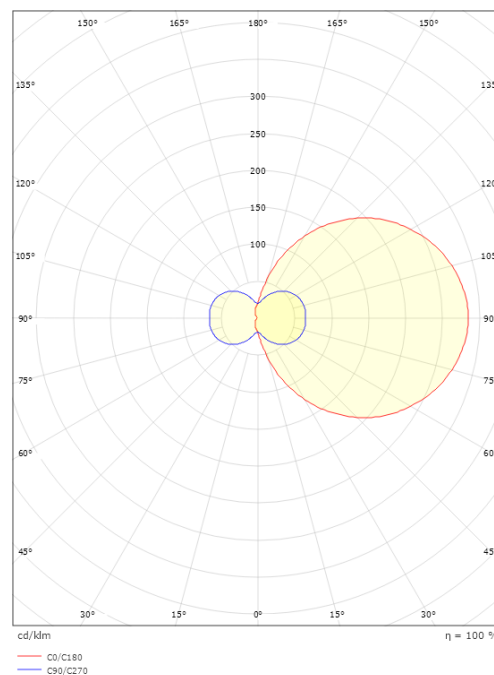

Dimensjoner

Bredde (mm) W: 180
 Høyde (mm) H: 320
 Dybde (D): 102
 Vekt (kg) brutto/netto: 1.8 / 1.5

Forpakning

Forpakkingsstørrelse (mm): 330 x 186 x 116

7 0 2 1 9 8 6 1 1 5 2 4 6