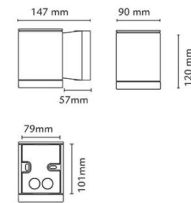

Echo Hvit 180lm 2700K Ra>80 Faseavsnitt

El-nummer: 3104456
 EAN: 7021986116816
 SG artikkelnr: 611681

Elektrisk

System effekt (W): 4.5W
 Spenning: 220-240V

Lysteknikk

Type lyskilde: LED
 Sokkel: GU10
 Lyskilde inkludert: Ja
 Effektiv lysstrøm (lm): 180lm
 Lysutbytte: 40 lm/W
 Farge temperatur: 2700K
 Fargegjengivelse (Ra/CRI): Ra>80
 MacAdams faktor: SDCM: 4
 Levetid: L70/B50>40.000
 Lysstråling: Direkte
 Optikk: Glass gjennomsiktig
 Lysspredning: 35°

Materialer og overflater

Materiale: Aluminium
 Farge: Hvit RAL 9003
 Avskjermingens materiale: Herdet glass

Montering/Tilkobling

Montering: Utenpåliggende, Utendørs
 Tilkobling: Hurtigklemme

Dimensjoner

Bredde (mm) W: 90
 Høyde (mm) H: 120
 Dybde (D): 147
 Vekt (kg) brutto/netto: 1.332 / 1.11

Forpakning

Forpakkingsstørrelse (mm): 160 x 100 x 130