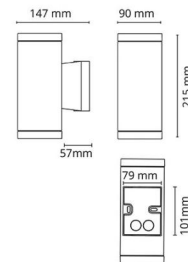

Lysteknikk

Type lyskilde: LED
Sokkel: GU10
Lyskilde inkludert: Ja
Effektiv lysstrøm (lm): 360lm
Lysutbytte: 40 lm/W
Farge temperatur: 2700K
Fargegjengivelse (Ra/CRI): Ra>80
MacAdams faktor: SDCM: 4
Levetid: L70/B50>40.000
Lysstråling: Direkte
Optikk: Glass gjennomsiktig
Lysspredning: 35°/35°