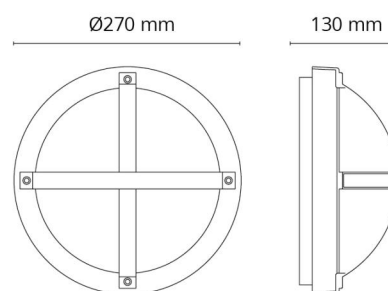

Beskyttelse

Isolasjonsklasse: Klasse II
IK Klasse: IK10
IP Klasse: IP65
Glødetrådstestet: 850°C - 30s

Materialer og overflater

Materiale: Aluminium
Farge: Sort RAL 9004
Avskjermingens materiale: UV-stabilisert polykarbonat

Montering/Tilkobling

Montering: Utenpåliggende, Innendørs / Utendørs
Tilkobling: Hurtigklemme

Dimensjoner

Høyde (mm) H: 130
Diameter (mm) D: 270
Dybde (D): 130
Vekt (kg) brutto/netto: 2 / 1.706

Forpakning

Forpakkingsstørrelse (mm): 270 x 270 x 130

7 0 2 1 9 8 6 1 4 5 5 0 2