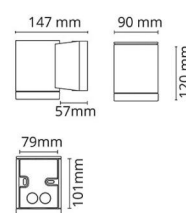

Lysteknikk

Type lyskilde: LED
Sokkel: GU10
Lyskilde inkludert: Ja
Effektiv lysstrøm (lm): 180lm
Lysutbytte: 40 lm/W
Farge temperatur: 2700K
Fargegjengivelse (Ra/CRI): Ra>80
MacAdams faktor: SDCM: 4
Levetid: L70/B50>40.000
Lysstråling: Direkte
Optikk: Glass gjennomsiktig
Lysspredning: 35°