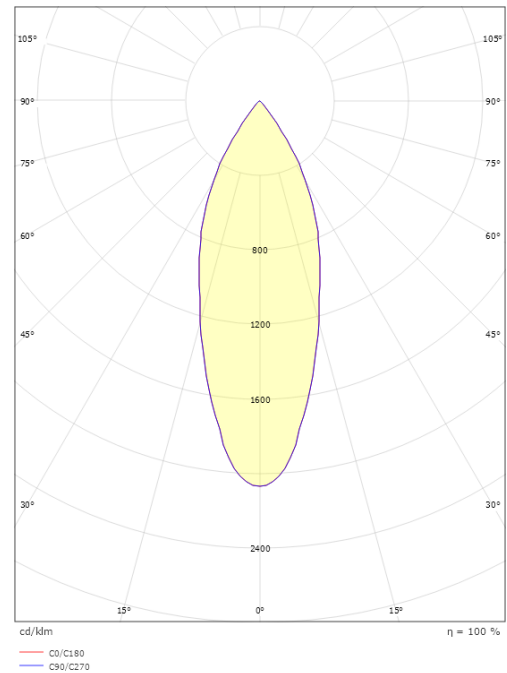

Materialer og overflater

Materiale: Aluminium
Farge: Sort RAL 9004
Avskjermingens materiale: UV-stabilisert polykarbonat

Montering/Tilkobling

Montering: Utenpåliggende, Innendørs

Dimensjoner

Lengde (mm) L: 59
Bredde (mm) W: 59
Høyde (mm) H: 160
Diameter (mm) D: 102
Vekt (kg) brutto/netto: 0.708 / 0.617

Forpakning

Forpakkingsstørrelse (mm): 105 x 105 x 200

7 0 2 1 9 8 3 2 0 6 9 3 0