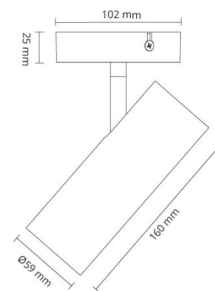

Materialer og overflater

Materiale: Aluminium
Farge: Sort RAL 9004
Avskjermingens materiale: UV-stabilisert polykarbonat

Montering/Tilkobling

Montering: Utenpåliggende, Innendørs

Dimensjoner

Lengde (mm) L: 59
Bredde (mm) W: 59
Høyde (mm) H: 160
Diameter (mm) D: 102
Vekt (kg) brutto/netto: 0.708 / 0.617

Forpakning

Forpakkingsstørrelse (mm): 105 x 105 x 200

7 0 2 1 9 8 3 2 0 6 9 3 0