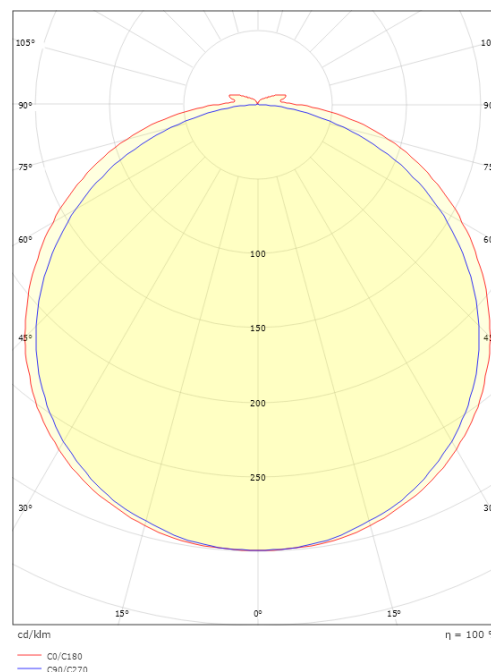

StripLine

StripLine 1,8m 914lm/m 3000K Ra>90

El-nummer: 3201118
EAN: 7021983914026
SG artikkelnr: 391402

Elektrisk

Watt: 9W/m
Spenning: 24V

Lysteknikk

Type lyskilde: LED
Effektiv lysstrøm (lm): 914lm/m
Farge temperatur: 3000K
Fargegjengivelse (Ra/CRI): Ra>90
MacAdams faktor: SDCM: 2
Levetid: L80/B50>100.000
Lysstråling: Direkte
Lysspredning: 120°

Dimensjoner

Lengde (mm) L: 1800
Bredde (mm) W: 12
Høyde (mm) H: 3.2
Vekt (kg) brutto/netto: 0.192 / 0.142

Forpakning

Forpakkingsstørrelse (mm): 143 x 135 x 18

7 0 2 1 9 8 3 9 1 4 0 2 6