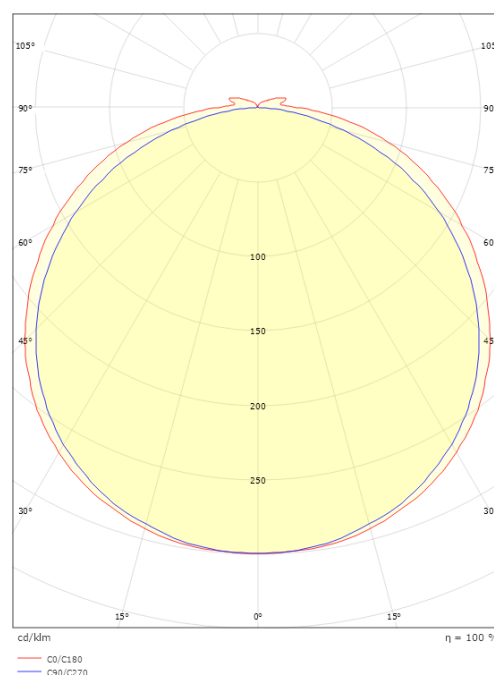

StripLine

StripLine 3,6m 914lm/m 3000K Ra>90

El-nummer: 3201120
EAN: 7021983914040
SG artikkelnr: 391404

Elektrisk

Watt: 9W/m
Spenning: 24V

Lysteknikk

Type lyskilde: LED
Effektiv lysstrøm (lm): 914lm/m
Farge temperatur: 3000K
Fargegjengivelse (Ra/CRI): Ra>90
MacAdams faktor: SDCM: 2
Levetid: L80/B50>100.000
Lysstråling: Direkte
Lysspredning: 120°

Dimensjoner

Lengde (mm) L: 3600
Bredde (mm) W: 12
Høyde (mm) H: 3.2
Vekt (kg) brutto/netto: 0.53 / 0.43

Forpakning

Forpakkingsstørrelse (mm): 190 x 185 x 45

7 0 2 1 9 8 3 9 1 4 0 4 0