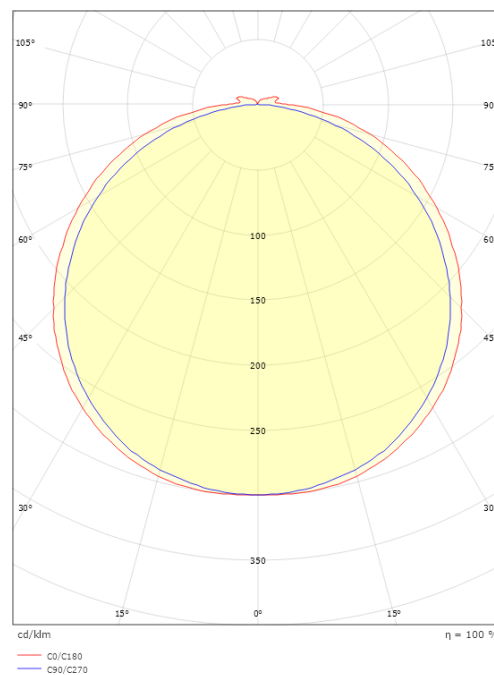

StripLine

StripLine 10m 1368lm/m 2700K Ra>90

El-nummer: 3201131
EAN: 7021983914170
SG artikkelnr: 391417

Elektrisk

Watt: 15W/m
Spenning: 24V

Lysteknikk

Type lyskilde: LED
Effektiv lysstrøm (lm): 1368lm/m
Farge temperatur: 2700K
Fargegjengivelse (Ra/CRI): Ra>90
MacAdams faktor: SDCM: 2
Levetid: L80/B10>50.000
Lysstråling: Direkte
Lysspredning: 120°

Dimensjoner

Lengde (mm) L: 10000
Bredde (mm) W: 12
Høyde (mm) H: 3.2
Vekt (kg) brutto/netto: 0.965 / 0.765

Forpakning

Forpakkingsstørrelse (mm): 233 x 225 x 46

7 0 2 1 9 8 3 9 1 4 1 7 0