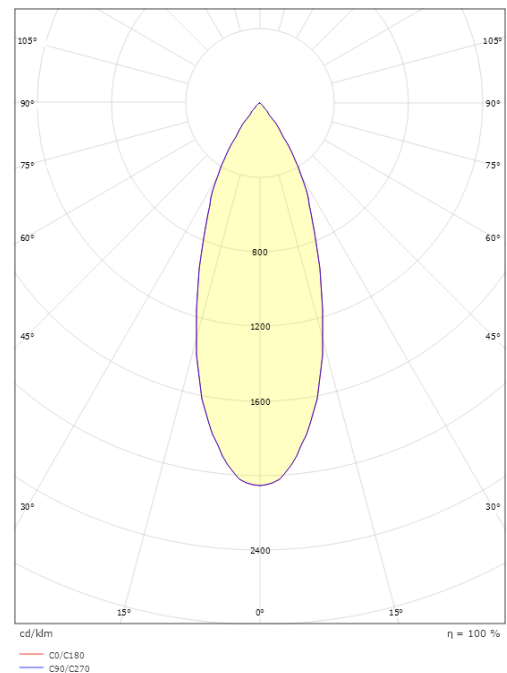

Dimensjoner

Lengde (mm) L: 135
Bredde (mm) W: 39
Høyde (mm) H: 135
Vekt (kg) brutto/netto: 0.3 / 0.25

Forpakning

Forpakkingsstørrelse (mm): 135 x 39 x 135

7 0 2 1 9 8 3 2 0 6 0 4 6