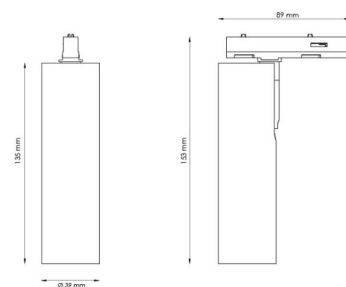

Materialer og overflater

Materiale: Aluminium
Farge: Sort RAL 9004
Avskjermingens materiale: UV-stabilisert polykarbonat

Montering/Tilkobling

Montering: Utenpåliggende, Innendørs
Tilkobling: Zip skinne (adapter inkludert)

Dimensjoner

Lengde (mm) L: 135
Bredde (mm) W: 39
Høyde (mm) H: 135
Vekt (kg) brutto/netto: 0.3 / 0.25

Forpakning

Forpakkingsstørrelse (mm): 135 x 39 x 135

7 0 2 1 9 8 3 2 0 6 0 4 6