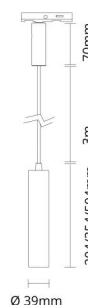

Zip Tube Micro Pendel

Zip Tube Micro Pendel 190mm Sort DimToWarm 340lm 2000-2800K Ra>95

Faseavsnitt

El-nummer: 3203668
EAN: 7021983206312
SG artikkelnr: 320631

Elektrisk

System effekt (W): 7W
Spenning: 220-240V

Lysteknikk

Type lyskilde: LED
Effektiv lysstrøm (lm): 340lm
Lysutbytte: 49 lm/W
Farge temperatur: 2000-2800K
Fargegjengivelse (Ra/CRI): Ra>95
MacAdams faktor: SDCM: 3
Levetid: L90/B10>50.000
Lysstråling: Direkte
Optikk: Reflektor medium
Lysspredning: 40°
UGR: UGR<19

Dimensjoner

Lengde (mm) L: 204
Bredde (mm) W: 39
Høyde (mm) H: 204
Vekt (kg) brutto/netto: 0.476 / 0.397

Forpakning

Forpakkingsstørrelse (mm): 204 x 39 x 204

cd/km
— C0/C180
— C90/C270

7 0 2 1 9 8 3 2 0 6 3 1 2