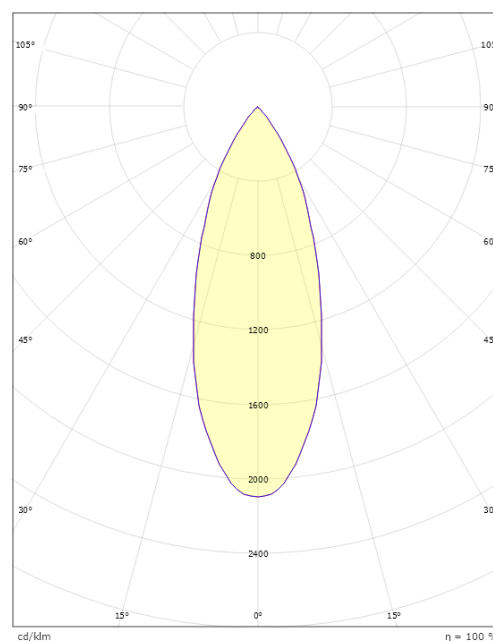

Dimensjoner

Lengde (mm) L: 204
Bredde (mm) W: 39
Høyde (mm) H: 204
Vekt (kg) brutto/netto: 0.476 / 0.397

Forpakning

Forpakkingsstørrelse (mm): 204 x 39 x 204

cd/km
— C0/C180
— C90/C270

7 0 2 1 9 8 3 2 0 6 3 1 2