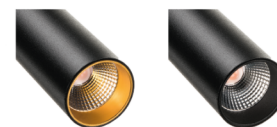

cd/km
— C0/C180
— C90/C270