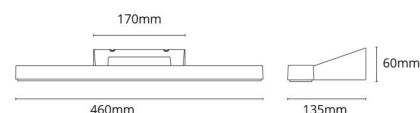

Dimensjoner

Lengde (mm) L: 460
 Bredde (mm) W: 135
 Høyde (mm) H: 60
 Dybde (D): 135
 Vekt (kg) brutto/netto: 0.976 / 0.802

Forpakning

Forpakkingsstørrelse (mm): 470 x 142 x 70

7 0 2 1 9 8 1 1 4 4 3 2 6