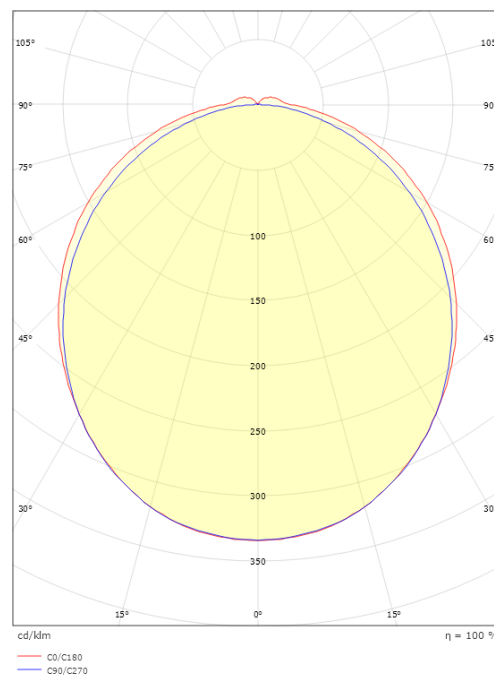

Dimensjoner

Lengde (mm) L: 460
 Bredde (mm) W: 135
 Høyde (mm) H: 60
 Dybde (D): 135
 Vekt (kg) brutto/netto: 0.976 / 0.802

Forpakning

Forpakkingsstørrelse (mm): 470 x 142 x 70

7 0 2 1 9 8 1 1 4 4 3 2 6