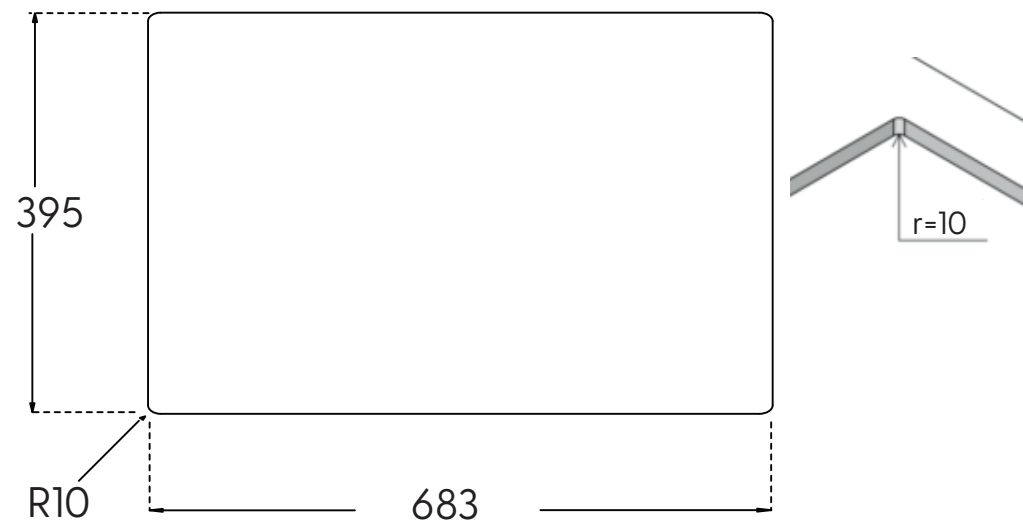

Jupiter 800 køkkenvask

Udskæringsmål

Varenr.: 12030M
VVS-nr.: 682480151

Min. skabsbredde: 800 mm

Der medfølger fikseringsclips til nedfældning.

LAVABO®

UDSKÆRINGSMÅL
AUSSPARURNG
CUTOUT

Nedfældning
Einbau
Normal installation

UDSKÆRINGSMÅL
AUSSPARURNG
CUTOUT

Underlimning
Unterbau
Undermount

OBS: Udskæringsmålene er vejledende, målene kan variere med +/- 0,5% og udskræringen bør derfor foretages med udgangspunkt i den leverede vask.