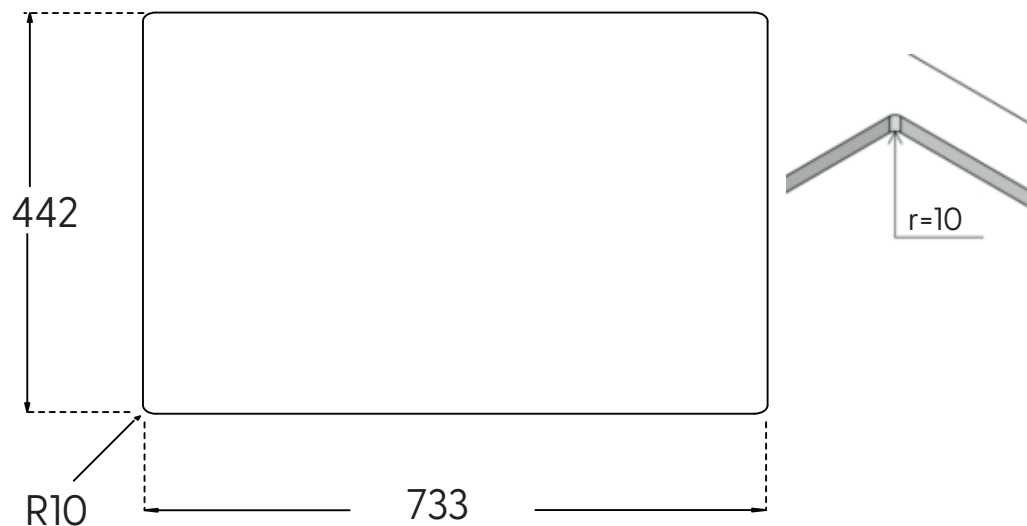

Jupiter 800 køkkenvask

Udskæringsmål

Varenr.: 12030M
VVS-nr.: 682480151

Min. skabsbredde: 800 mm

Der medfølger fikseringsclips til nedfældning.

LAVABO®

UDSKÆRINGSMÅL
AUSSPARURNG
CUTOUT

Nedfældning
Einbau
Normal installation

UDSKÆRINGSMÅL
AUSSPARURNG
CUTOUT

Underlimning
Unterbau
Undermount

OBS: Udskæringsmålene er vejledende, målene kan variere med +/- 0,5% og udskræringen bør derfor foretages med udgangspunkt i den leverede vask.