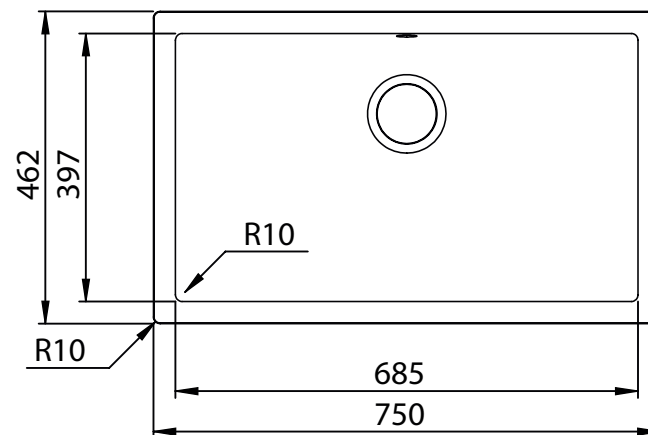

Jupiter 800 køkkenvask

Udskæringsmål

Varenr.: 12030M
VVS-nr.: 682480151

Min. skabsbredde: 800 mm

Der medfølger fikseringsclips til nedfældning.

LAVABO®

UDSKÆRINGSMÅL
AUSSPARURNG
CUTOUT

Nedfældning
Einbau
Normal installation

UDSKÆRINGSMÅL
AUSSPARURNG
CUTOUT

Underlimning
Unterbau
Undermount

OBS: Udskæringsmålene er vejledende, målene kan variere med +/- 0,5% og udskræringen bør derfor foretages med udgangspunkt i den leverede vask.