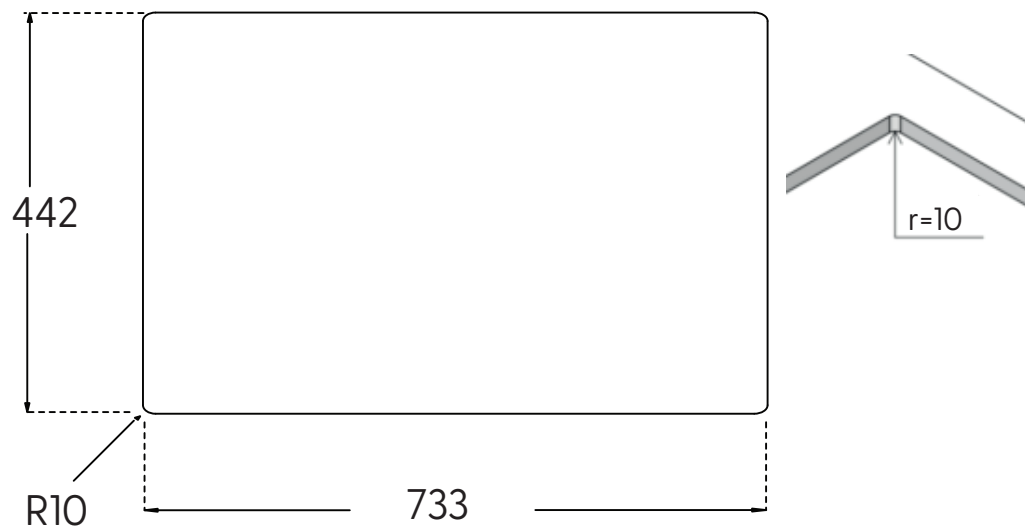

Jupiter 800 køkkenvask

Udskæringsmål

Varenr.: 12030K
VVS-nr.: 682480181

Min. skabsbredde: 800 mm

Der medfølger fikseringsclips til nedfældning.

LAVABO®

UDSKÆRINGSMÅL
AUSSPARURNG
CUTOUT

Nedfældning
Einbau
Normal installation

UDSKÆRINGSMÅL
AUSSPARURNG
CUTOUT

Underlimning
Unterbau
Undermount

OBS: Udskæringsmålene er vejledende, målene kan variere med +/- 0,5% og udskræringen bør derfor foretages med udgangspunkt i den leverede vask.