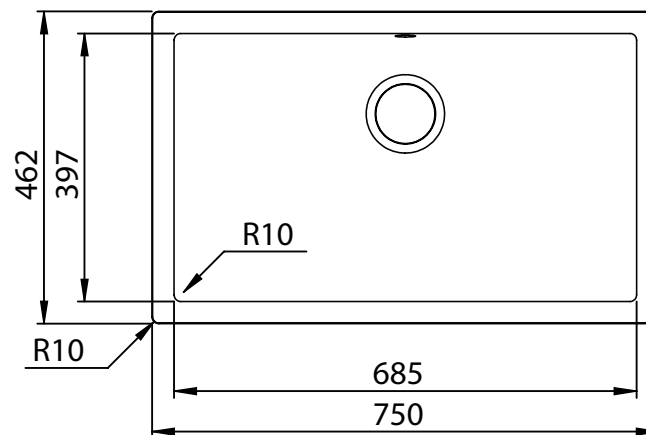

Jupiter 800 køkkenvask

Udskæringsmål

Varenr.: 12030K
VVS-nr.: 682480181

Min. skabsbredde: 800 mm

Der medfølger fikseringsclips til nedfældning.

LAVABO®

UDSKÆRINGSMÅL
AUSSPARURNG
CUTOUT

Nedfældning
Einbau
Normal installation

UDSKÆRINGSMÅL
AUSSPARURNG
CUTOUT

Underlimning
Unterbau
Undermount

OBS: Udskæringsmålene er vejledende, målene kan variere med +/- 0,5% og udskræringen bør derfor foretages med udgangspunkt i den leverede vask.