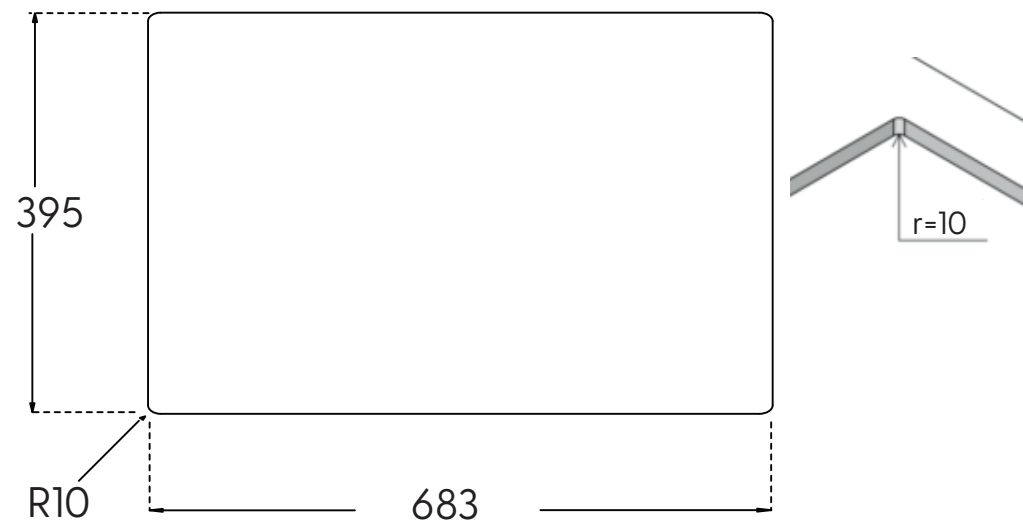

Jupiter 800 køkkenvask

Udskæringsmål

Varenr.: 12030K
VVS-nr.: 682480181

Min. skabsbredde: 800 mm

Der medfølger fikseringsclips til nedfældning.

LAVABO®

UDSKÆRINGSMÅL
AUSSPARURNG
CUTOUT

Nedfældning
Einbau
Normal installation

UDSKÆRINGSMÅL
AUSSPARURNG
CUTOUT

Underlimning
Unterbau
Undermount

OBS: Udskæringsmålene er vejledende, målene kan variere med +/- 0,5% og udskræringen bør derfor foretages med udgangspunkt i den leverede vask.