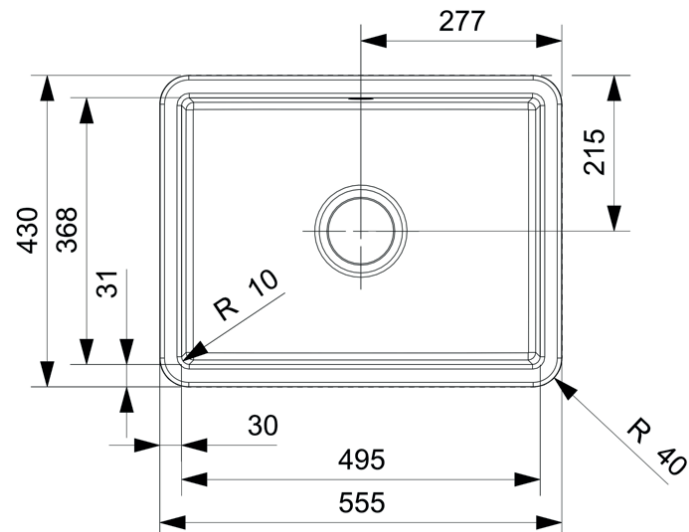

Mataro II køkkenvask

Udskæringsmål

Varenr.: R38277M
VVS-nr.: 682470150

Min. skabsbredde: 600 mm

OBS: Vasken har glaseret flange

LAVABO®

UDSKÆRINGSMÅL

Nedfældning