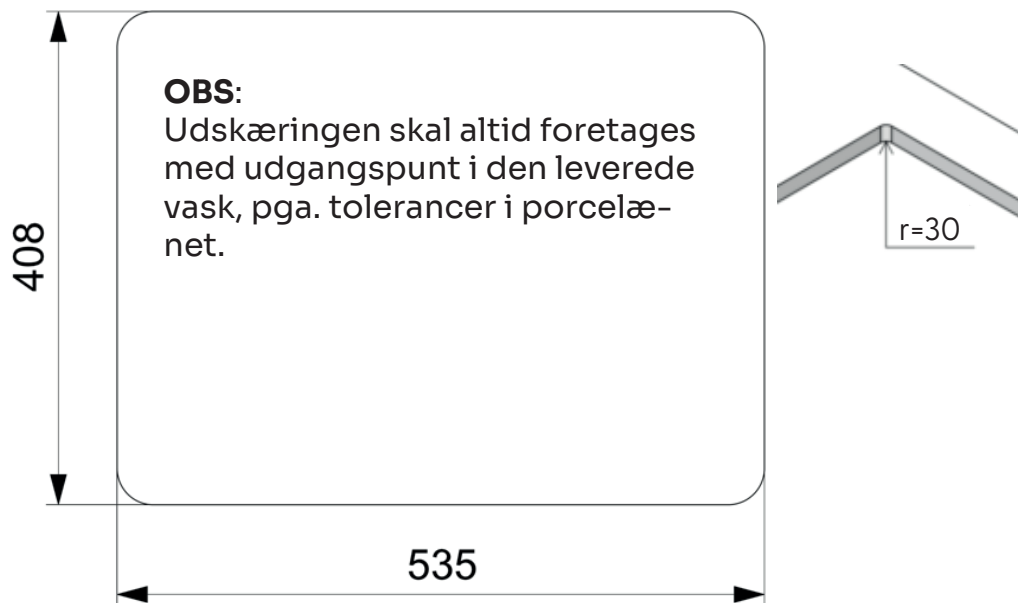

Mataro II køkkenvask

Udskæringsmål

Varenr.: R38277M
VVS-nr.: 682470150

Min. skabsbredde: 600 mm

OBS: Vasken har glaseret flange

LAVABO®

UDSKÆRINGSMÅL

Nedfældning