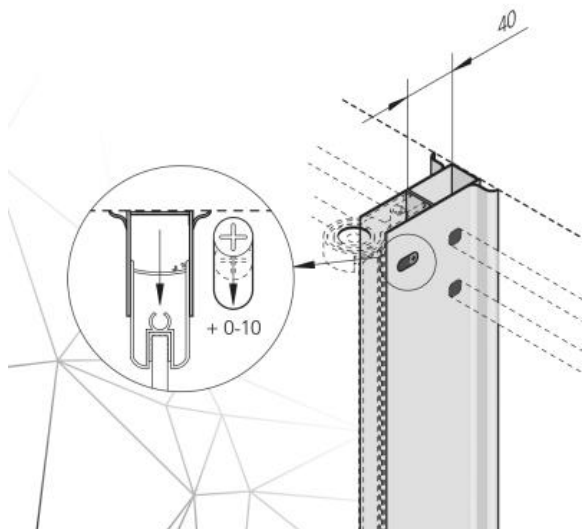

# PROFIL FOR RØRTREKKing PÅBYGNING BATHLIFE

Art nr: 40728460

Rørtrekkingprofil til Bathlife serien allsidig. Klarer utvendige rør på opp til 39 mm. Profilen kan også brukes til å bygge på profilene til dusjene om det skulle behøves noen ekstra cm for å passe i baderommet. Selges kun sammen med Bathlife Allsidig dusjløsning. Leveres uten forborede hull.

#### Produktmål og vekt

Høyde (mm)	1900
Bredde (mm)	81
Dybde (mm)	24
Nettovekt (kg)	19