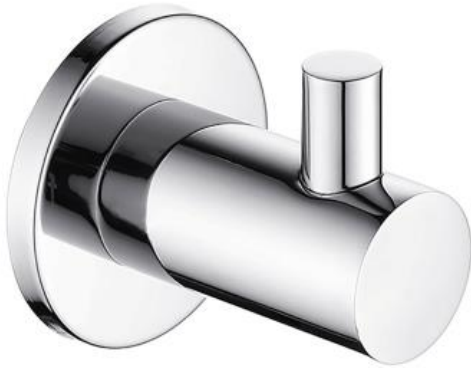

HÅNDKLEKROK BATHLIFE DINGLA KROM

Art nr: 401018931

DETALJERT INFORMASJON

Artikkelkoder

EAN 7330027151830

Standarder og klassifiseringer

Produktmål og vekt

Bredde (mm)	53
Dybde (mm)	55
Nettovekt (kg)	0,1