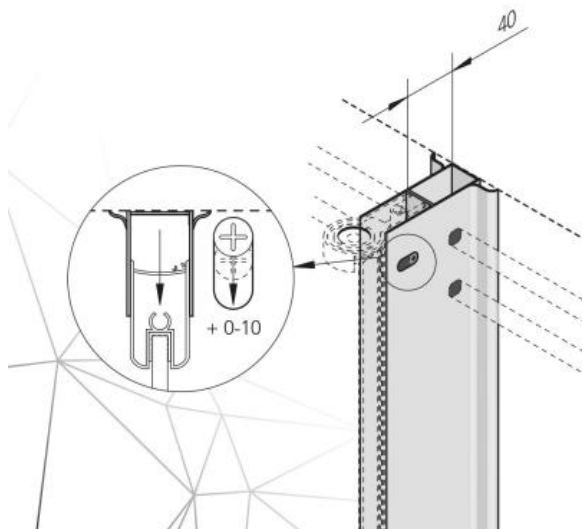

PROFIL FOR RØRTREKKING PÅBYGNING BATHLIFE

Art nr: 40857971

Profil for rørtrekking Påbygning Bathlife til serien Allsidig. Klarer utvendige rør på opp til 39 mm. Profilen kan også brukes til å bygge på profilene til dusjene om det skulle behøves noen ekstra cm for å passe i baderommet. Selges kun sammen med Bathlife Allsidig dusjløsning.

DETALJERT INFORMASJON

Artikkelkoder

EAN 857971

Standarder og klassifiseringer

Produktmål og vekt

Høyde (mm) 1900
Bredde (mm) 81
Dybde (mm) 24
Nettovekt (kg) 0,9

Material og overflatebehandling

Farge Svart