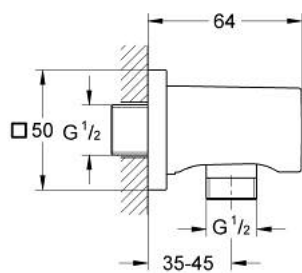

## 27 076 DC0 RAINSHOWER TILSLUTNINGSBØJNING TIL VÆG, DN 15

### PRODUKTBESKRIVELSE

- Farve: Supersteel
- udvendigt gevind 1/2"
- firkantet plade mod væggen
- GROHE LongLife finish
- Med kontraventil

## 27 076 DC0 RAINSHOWER TILSLUTNINGSBØJNING TIL VÆG, DN 15

RESERVEDELE , november 2022 – now

1: Kontraventil til termostatbatterier (Bestillingsnummer 08565000)