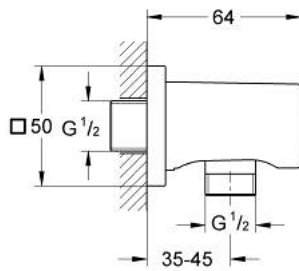

27 076 GN0 RAINSHOWER TILSLUTNINGSBØJNING TIL VÆG, DN 15

PRODUKTBESKRIVELSE

- Farve: Børstet Cool Sunrise
- udvendigt gevind 1/2"
- firkantet plade mod væggen
- GROHE LongLife finish
- Med kontraventil

27 076 GN0 RAINSHOWER TILSLUTNINGSBØJNING TIL VÆG, DN 15