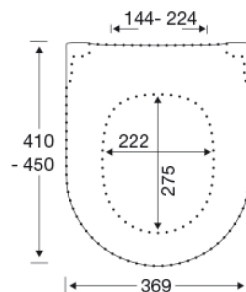

Farve

Sort (RAL 9005)