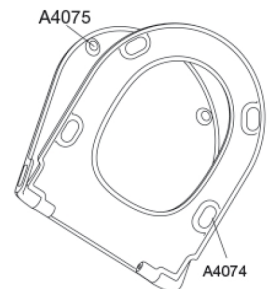

Farve

Sort (RAL 9005)