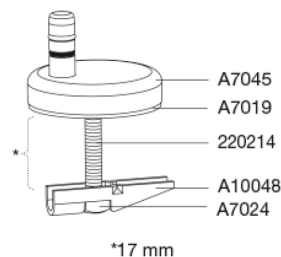

Farve

Sort (RAL 9005)