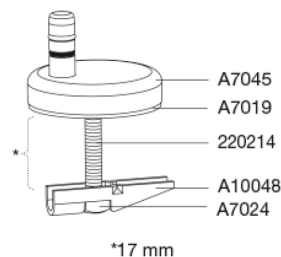

Farve

Mat sort