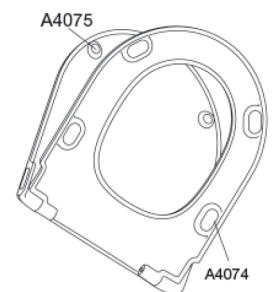

Farve

Mat sort