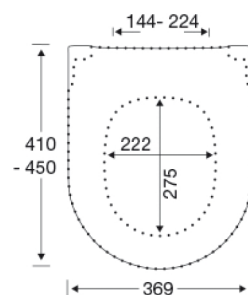

Farve

Mat sort