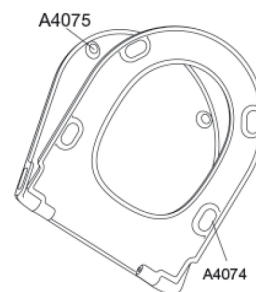

PRESSALIT®

Pressalit Trend inkl. Pressalit Style D2 1206
Væghængt toilet med circular flush, inkl.
toiletsæde
Toiletsæde med soft close og lift-off, inkl.
beslag i rustfrit stål

Varenummer

CP1206230CF
VVS: 613326630
NRF: 1579370
RSK: 7822151
EAN: 5708590398648

Farve

Mat hvid

Pressalit Trend inkl. Pressalit Style D2 1206
Væghængt toilet med circular flush, inkl.
**toiletsæde

Toiletsæde med soft close og lift-off, inkl.**
beslag i rustfrit stål

Materialer	<p>KUMME: Porcelæn</p> <p>TOILETSÆDE: Materialet er gennemfarvet hærdeplast (UF A 10 = Ureaformaldehyd) uden indhold af miljøfarlige stoffer. UF-plast består af cirka 70% ureaformaldehydharpiks, 30% cellulose samt 5% mineraler, pigmenter, smøremiddel og fugtindhold. Fri formaldehyd afdampes i produktionsprocessen. Pressalit toiletsæder er målt efter udhærdning (< 0,01 mg/m³) til at afgive væsentligt under den tilladte grænse vedtaget i EU på 0,08 mg/m³.</p> <p>BUFFERE: EVA (copolymer af ethylen og vinylacetat).</p> <p>DÆMPERSÆT: Hydraulisk dæmper med dæmperhus i rustfrit stål eller termoplast, monteret med plastdele i termoplast.</p> <p>BESLAG: Rustfrit stål og termoplast.</p>
Produktkapacitet	Belastning - ringsæde 240 kg
Vægt	31,055 kg
Mål pr. stk. (emballeret)	540x410x510 mm
Vægt emballeret	33,725 kg
Vægt pr. kolli	33,725 kg
Antal pr. kolli	1
Kolli pr. palle	5
Antal pr. palle	5