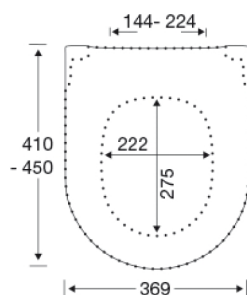

PRESSALIT®

Pressalit Trend inkl. Pressalit Style D2 1206
Væghængt toilet med circular flush, inkl.
toiletsæde
Toiletsæde med soft close og lift-off, inkl.
beslag i rustfrit stål

Varenummer

CP1206230CF
VVS: 613326630
NRF: 1579370
RSK: 7822151
EAN: 5708590398648

Farve

Mat hvid

Pressalit Trend inkl. Pressalit Style D2 1206
Væghængt toilet med circular flush, inkl.
**toiletsæde

Toiletsæde med soft close og lift-off, inkl.**
beslag i rustfrit stål

Materialer	<p>KUMME: Porcelæn</p> <p>TOILETSÆDE: Materialet er gennemfarvet hærdeplast (UF A 10 = Ureaformaldehyd) uden indhold af miljøfarlige stoffer. UF-plast består af cirka 70% ureaformaldehydharpiks, 30% cellulose samt 5% mineraler, pigmenter, smøremiddel og fugtindhold. Fri formaldehyd afdampes i produktionsprocessen. Pressalit toiletsæder er målt efter udhærdning (< 0,01 mg/m³) til at afgive væsentligt under den tilladte grænse vedtaget i EU på 0,08 mg/m³.</p> <p>BUFFERE: EVA (copolymer af ethylen og vinylacetat).</p> <p>DÆMPERSÆT: Hydraulisk dæmper med dæmperhus i rustfrit stål eller termoplast, monteret med plastdele i termoplast.</p> <p>BESLAG: Rustfrit stål og termoplast.</p>
Produktkapacitet	Belastning - ringsæde 240 kg
Vægt	31,055 kg
Mål pr. stk. (emballeret)	540x410x510 mm
Vægt emballeret	33,725 kg
Vægt pr. kolli	33,725 kg
Antal pr. kolli	1
Kolli pr. palle	5
Antal pr. palle	5