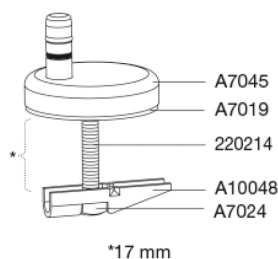

PRESSALIT®

Pressalit Trend inkl. Pressalit Style D2 1206
Væghængt toilet med circular flush, inkl.
toiletsæde
Toiletsæde med soft close og lift-off, inkl.
beslag i rustfrit stål

Varenummer

CP1206230CF
VVS: 613326630
NRF: 1579370
RSK: 7822151
EAN: 5708590398648

Farve

Mat hvid

Pressalit Trend inkl. Pressalit Style D2 1206
Væghængt toilet med circular flush, inkl.
**toiletsæde

Toiletsæde med soft close og lift-off, inkl.**
beslag i rustfrit stål

Materialer	<p>KUMME: Porcelæn</p> <p>TOILETSÆDE: Materialet er gennemfarvet hærdeplast (UF A 10 = Ureaformaldehyd) uden indhold af miljøfarlige stoffer. UF-plast består af cirka 70% ureaformaldehydharpiks, 30% cellulose samt 5% mineraler, pigmenter, smøremiddel og fugtindhold. Fri formaldehyd afdampes i produktionsprocessen. Pressalit toiletsæder er målt efter udhærdning (< 0,01 mg/m³) til at afgive væsentligt under den tilladte grænse vedtaget i EU på 0,08 mg/m³.</p> <p>BUFFERE: EVA (copolymer af ethylen og vinylacetat).</p> <p>DÆMPERSÆT: Hydraulisk dæmper med dæmperhus i rustfrit stål eller termoplast, monteret med plastdele i termoplast.</p> <p>BESLAG: Rustfrit stål og termoplast.</p>
Produktkapacitet	Belastning - ringsæde 240 kg
Vægt	31,055 kg
Mål pr. stk. (emballeret)	540x410x510 mm
Vægt emballeret	33,725 kg
Vægt pr. kolli	33,725 kg
Antal pr. kolli	1
Kolli pr. palle	5
Antal pr. palle	5