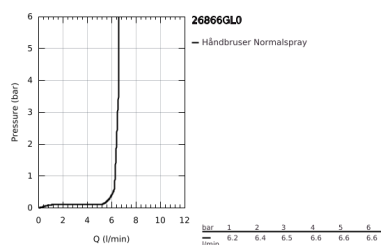

## 26 866 GL0 RAINSHOWER AQUA STICK HÅNDBRUSER 1 SPRAY

### PRODUKTBESKRIVELSE

- Farve: Poleret Cool Sunrise
- stråletype: normal spray
- materiale: metal
- GROHE EcoJoy - ekstra effektivt vandforbrug, perfekt flow
- maksimal vandflow (ved 3 bar): 6,5 l/min
- GROHE DreamSpray perfekt spraymønster
- GROHE LongLife finish
- GROHE SpeedClean antikalksystem
- Indre vandveje - indre vandveje beskytter overflader
- universelt monteringsystem, passer alle standard bruseslanger
- velegnet til gennemstrømsvarmer
- min. tryk 1,0 bar