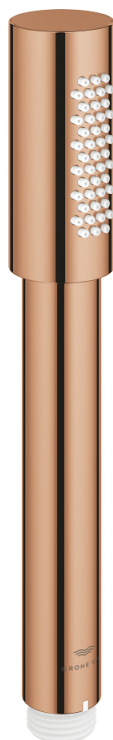

26 866 DA0 RAINSHOWER AQUA STICK HÅNDBRUSER 1 SPRAY

PRODUKTBESKRIVELSE

- Farve: Poleret Warm Sunset
- stråletype: normal spray
- materiale: metal
- GROHE EcoJoy - ekstra effektivt vandforbrug, perfekt flow
- maksimal vandflow (ved 3 bar): 6,5 l/min
- GROHE DreamSpray perfekt spraymønster
- GROHE LongLife finish
- GROHE SpeedClean antikalksystem
- Indre vandveje - indre vandveje beskytter overflader
- universelt monteringsystem, passer alle standard bruseslanger
- velegnet til gennemstrømsvarmer
- min. tryk 1,0 bar

Pure Freude
an Wasser

26 866 DA0 RAINSHOWER AQUA STICK HÅNDBRUSER 1 SPRAY

RESERVEDELE , oktober 2021 – now

1: Si til håndbruser (Bestillingsnummer 0700200M)