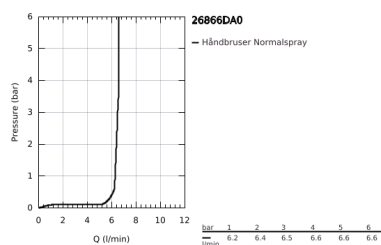

26 866 DA0 RAINSHOWER AQUA STICK HÅNDBRUSER 1 SPRAY

PRODUKTBESKRIVELSE

- Farve: Poleret Warm Sunset
- stråletype: normal spray
- materiale: metal
- GROHE EcoJoy - ekstra effektivt vandforbrug, perfekt flow
- maksimal vandflow (ved 3 bar): 6,5 l/min
- GROHE DreamSpray perfekt spraymønster
- GROHE LongLife finish
- GROHE SpeedClean antikalksystem
- Indre vandveje - indre vandveje beskytter overflader
- universelt monteringsystem, passer alle standard bruseslanger
- velegnet til gennemstrømsvarmer
- min. tryk 1,0 bar

Pure Freude
an Wasser

26 866 DA0 RAINSHOWER AQUA STICK HÅNDBRUSER 1 SPRAY

RESERVEDELE , oktober 2021 – now

1: Si til håndbruser (Bestillingsnummer 0700200M)