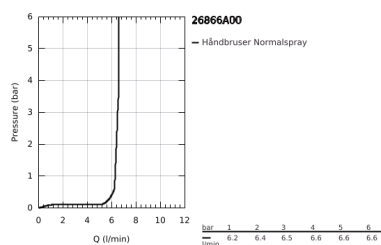

26 866 A00 RAINSHOWER AQUA STICK HÅNDBRUSER 1 SPRAY

PRODUKTBESKRIVELSE

- Farve: Poleret Hard Graphite
- stråletype: normal spray
- materiale: metal
- GROHE EcoJoy - ekstra effektivt vandforbrug, perfekt flow
- maksimal vandflow (ved 3 bar): 6,5 l/min
- GROHE DreamSpray perfekt spraymønster
- GROHE LongLife finish
- GROHE SpeedClean antikalksystem
- Indre vandveje - indre vandveje beskytter overflader
- universelt monteringsystem, passer alle standard bruseslanger
- velegnet til gennemstrømsvarmer
- min. tryk 1,0 bar