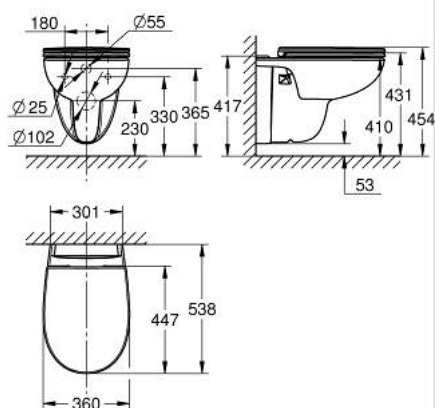

11 294 9SH 00 **BAU CERAMIC VÆGHÆNGT WC-SÆT**

PRODUKTBESKRIVELSE

- Farve: Alpinhvid
- Bestående af:
 - Bau Ceramic væghængt WC (112 948 SH00)
 - til indbyggede cisterner
 - horisontalt afløb
 - kantløs
 - Klasse 1, stort skyl 6 l ifølge EN997
 - skyller med 3 l for lille skyl
 - sanitetsporcelæn
 - Bau Ceramic WC-sæde (112 946 SH00)
- soft close
- quick release-funktion
- aftageligt
- materiale: Duroplast
- inkl. fikseringssæt