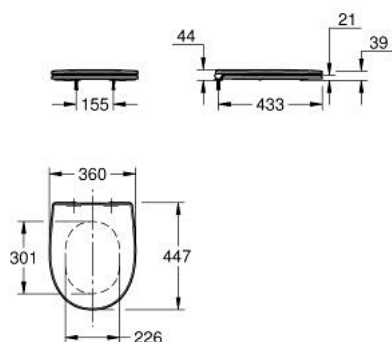

11 294 7SH 00 **BAU CERAMIC WC-SÆDE, SLIM**

PRODUKTBESKRIVELSE

- Farve: Alpinhvid
- med låg
- slankt design
- quick release-funktion
- aftageligt
- materiale: Duroplast
- inkl. fikseringssæt
- Hængsler i rustfrit stål
- Let fiksering ovenfra
- Vægtbærende kapacitet 150 kg
- passer med Bau Ceramic skål 112 948 SH00