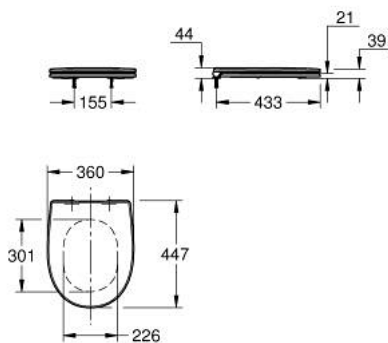

11 294 6SH 00 **BAU CERAMIC WC-SÆDE SOFT-CLOSE SLIM**

PRODUKTBESKRIVELSE

- Farve: Alpinhvid
- med låg
- slankt design
- quick release-funktion
- aftageligt
- materiale: Duroplast
- inkl. fikseringssæt
- Hængsler i rustfrit stål
- Let fiksering ovenfra
- Vægtbærende kapacitet 150 kg
- passer med Bau Ceramic skål 112 948 SH00