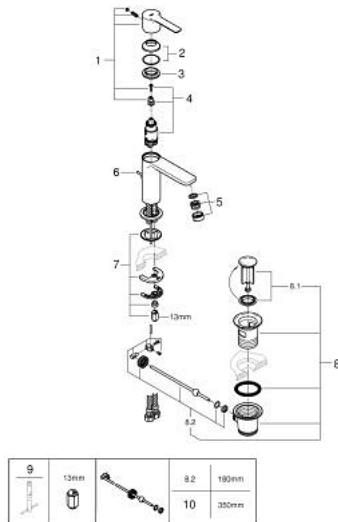

## 23 791 DL1 LINEARE HÅNDVASKARMATUR, XS-SIZE

### RESERVEDELE , november 2024 – now

- 1: greb (Bestillingsnummer 46980DL0)
- 2: Kappe (Bestillingsnummer 46581DL0)
- 3: Befæstigelsesring (Bestillingsnummer 07419000)
- 4: Patron (Bestillingsnummer 46580000)
- 5: Mousseur (Bestillingsnummer 48159DL0)
- 6: drivstang (Bestillingsnummer 46739DL0)
- 7: Monteringsæt til Zedra / Minta (Bestillingsnummer 46645000)
- 8: Afløbsgarniture 1 1/4" (Bestillingsnummer 28910DL0)
- 8.1: Prop (Bestillingsnummer 07182DL0)
- 8.2: Kuglestang (Bestillingsnummer 07052000)
- 9: Montagenøgle til håndvask-, bidet - og batterier (Bestillingsnummer 19017000)\*
- 10: Kuglestang (Bestillingsnummer 07341000)\*