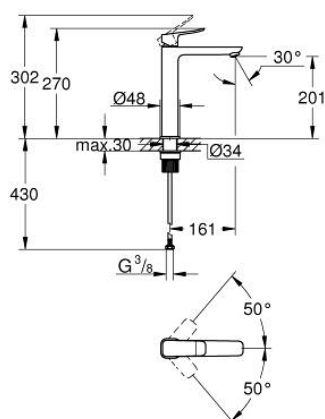

10 189 224 30 DICE HÅNDVASKARMATUR, XL-SIZE

PRODUKTBESKRIVELSE

- Farve: matte black
- Ethulsmontage
- til fritstående håndvask
- metalgreb
- GROHE SilkMove 28mm keramisk patron
- justerbar volumenbegrænser
- med temperaturbegrænser
- GROHE EcoJoy - reducerer vandforbruget og giver en perfekt gennemstrømning
- maksimal vandflow (ved 3 bar): 5 l/min
- GROHE Aquaguide justerbar mousseur
- QuickMount included
- GROHE QuickTool medfølger
- glat krop
- Fleksible tilslutningslanger 3/8"

10 189 224 30 DICE HÅNDVASKARMATUR, XL-SIZE

RESERVEDELE , januar 2023 – now

- 1: greb (Bestillingsnummer 1060142430)
 - 2: Kappe (Bestillingsnummer 465812430)
 - 3: Befæstigelsesring (Bestillingsnummer 07419000)
 - 4: Patron (Bestillingsnummer 46580000)
 - 5: Perlator (Bestillingsnummer 468372430)
 - 6: Roset (Bestillingsnummer 1060162430)
 - 7: Stabiliseringsplade til under køkkenbord plade (Bestillingsnummer 05334000)
 - 8: Monteringssæt (Bestillingsnummer 48477000)
 - 9: Afløbsgarniture med tryk-åben (Bestillingsnummer 658072430)*
- * Valgfrit tilbehør