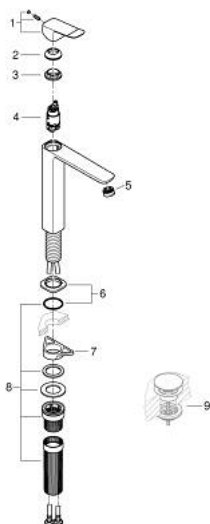

10 189 224 30 DICE HÅNDVASKARMATUR, XL-SIZE

PRODUKTBESKRIVELSE

- Farve: matte black
- Ethulsmontage
- til fritstående håndvask
- metalgreb
- GROHE SilkMove 28mm keramisk patron
- justerbar volumenbegrænser
- med temperaturbegrænser
- GROHE EcoJoy - reducerer vandforbruget og giver en perfekt gennemstrømning
- maksimal vandflow (ved 3 bar): 5 l/min
- GROHE Aquaguide justerbar mousseur
- QuickMount included
- GROHE QuickTool medfølger
- glat krop
- Fleksible tilslutningslanger 3/8"

10 189 224 30 DICE HÅNDVASKARMATUR, XL-SIZE

RESERVEDELE , januar 2023 – now

- 1: greb (Bestillingsnummer 1060142430)
 - 2: Kappe (Bestillingsnummer 465812430)
 - 3: Befæstigelsesring (Bestillingsnummer 07419000)
 - 4: Patron (Bestillingsnummer 46580000)
 - 5: Perlator (Bestillingsnummer 468372430)
 - 6: Roset (Bestillingsnummer 1060162430)
 - 7: Stabiliseringsplade til under køkkenbord plade (Bestillingsnummer 05334000)
 - 8: Monteringssæt (Bestillingsnummer 48477000)
 - 9: Afløbsgarniture med tryk-åben (Bestillingsnummer 658072430)*
- * Valgfrit tilbehør