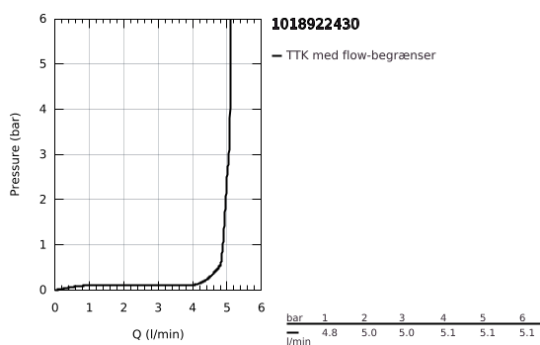

10 189 224 30 DICE HÅNDVASKARMATUR, XL-SIZE

PRODUKTBESKRIVELSE

- Farve: matte black
- Ethulsmontage
- til fritstående håndvask
- metalgreb
- GROHE SilkMove 28mm keramisk patron
- justerbar volumenbegrænser
- med temperaturbegrænser
- GROHE EcoJoy - reducerer vandforbruget og giver en perfekt gennemstrømning
- maksimal vandflow (ved 3 bar): 5 l/min
- GROHE Aquaguide justerbar mousseur
- QuickMount included
- GROHE QuickTool medfølger
- glat krop
- Fleksible tilslutningslanger 3/8"

10 189 224 30 DICE HÅNDVASKARMATUR, XL-SIZE

RESERVEDELE , januar 2023 – now

- 1: greb (Bestillingsnummer 1060142430)
 - 2: Kappe (Bestillingsnummer 465812430)
 - 3: Befæstigelsesring (Bestillingsnummer 07419000)
 - 4: Patron (Bestillingsnummer 46580000)
 - 5: Perlator (Bestillingsnummer 468372430)
 - 6: Roset (Bestillingsnummer 1060162430)
 - 7: Stabiliseringsplade til under køkkenbord plade (Bestillingsnummer 05334000)
 - 8: Monteringssæt (Bestillingsnummer 48477000)
 - 9: Afløbsgarniture med tryk-åben (Bestillingsnummer 658072430)*
- * Valgfrit tilbehør