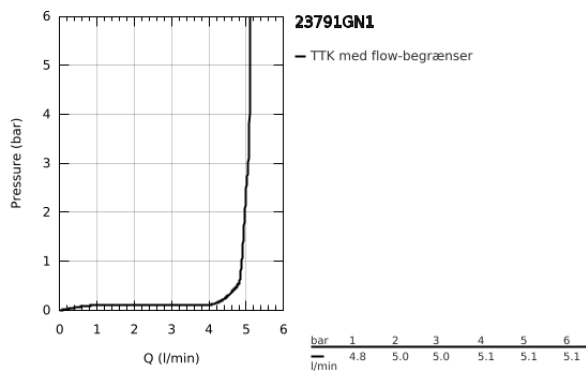

23 791 GN1 LINEARE HÅNDVASKARMATUR, XS-SIZE

PRODUKTBESKRIVELSE

- Farve: Børstet Cool Sunrise
- Ethulsmontage
- metalgreb
- GROHE SilkMove 28mm keramisk patron
- med temperaturbegrænser
- GROHE LongLife finish
- GROHE EcoJoy - reducerer vandforbruget og giver en perfekt gennemstrømning
- GROHE SpeedClean mousseur 5,7 l/min
- maksimal vandflow (ved 3 bar): 5 l/min
- SpeedClean mousseur
- GROHE FastFixation Plus installationssystem
- glat krop med pop-up ventil
- Fleksible tilslutningsslanger 3/8"

23 791 GN1 LINEARE HÅNDVASKARMATUR, XS-SIZE

RESERVEDELE , november 2024 – now

- 1: greb (Bestillingsnummer 46980GN0)
- 2: Kappe (Bestillingsnummer 46581GN0)
- 3: Befæstigelsesring (Bestillingsnummer 07419000)
- 4: Patron (Bestillingsnummer 46580000)
- 5: Mousseur (Bestillingsnummer 48159GN0)
- 6: Styrestang (Bestillingsnummer 46739GN0)
- 7: Monteringsæt til Zedra / Minta (Bestillingsnummer 46645000)
- 8: Afløbsgarniture 1 1/4" (Bestillingsnummer 28910GN0)
- 8.1: Prop (Bestillingsnummer 07182GN0)
- 8.2: Kuglestang (Bestillingsnummer 07052000)
- 9: Montagenøgle til håndvask-, bidet - og batterier (Bestillingsnummer 19017000)*
- 10: Kuglestang (Bestillingsnummer 07341000)*