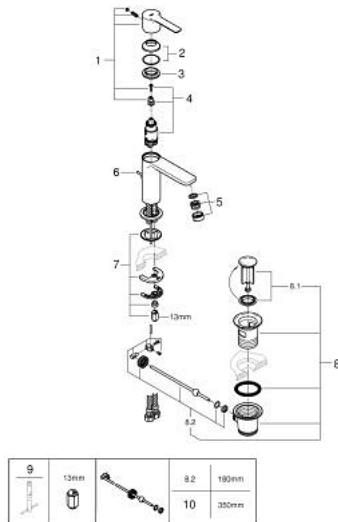

23 791 GN1 LINEARE HÅNDVASKARMATUR, XS-SIZE

PRODUKTBESKRIVELSE

- Farve: Børstet Cool Sunrise
- Ethulsmontage
- metalgreb
- GROHE SilkMove 28mm keramisk patron
- med temperaturbegrænser
- GROHE LongLife finish
- GROHE EcoJoy - reducerer vandforbruget og giver en perfekt gennemstrømning
- GROHE SpeedClean mousseur 5,7 l/min
- maksimal vandflow (ved 3 bar): 5 l/min
- SpeedClean mousseur
- GROHE FastFixation Plus installationssystem
- glat krop med pop-up ventil
- Fleksible tilslutningsslanger 3/8"

23 791 GN1 LINEARE HÅNDVASKARMATUR, XS-SIZE

RESERVEDELE , november 2024 – now

- 1: greb (Bestillingsnummer 46980GN0)
- 2: Kappe (Bestillingsnummer 46581GN0)
- 3: Befæstigelsesring (Bestillingsnummer 07419000)
- 4: Patron (Bestillingsnummer 46580000)
- 5: Mousseur (Bestillingsnummer 48159GN0)
- 6: Styrestang (Bestillingsnummer 46739GN0)
- 7: Monteringsæt til Zedra / Minta (Bestillingsnummer 46645000)
- 8: Afløbsgarniture 1 1/4" (Bestillingsnummer 28910GN0)
- 8.1: Prop (Bestillingsnummer 07182GN0)
- 8.2: Kuglestang (Bestillingsnummer 07052000)
- 9: Montagenøgle til håndvask-, bidet - og batterier (Bestillingsnummer 19017000)*
- 10: Kuglestang (Bestillingsnummer 07341000)*