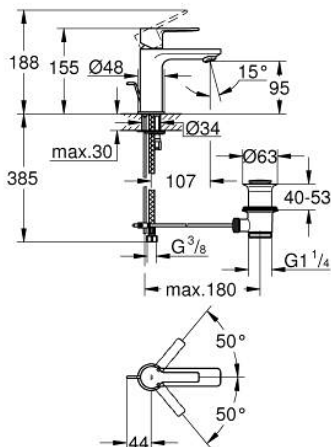

23 791 GN1 LINEARE HÅNDVASKARMATUR, XS-SIZE

PRODUKTBESKRIVELSE

- Farve: Børstet Cool Sunrise
- Ethulsmontage
- metalgreb
- GROHE SilkMove 28mm keramisk patron
- med temperaturbegrænser
- GROHE LongLife finish
- GROHE EcoJoy - reducerer vandforbruget og giver en perfekt gennemstrømning
- GROHE SpeedClean mousseur 5,7 l/min
- maksimal vandflow (ved 3 bar): 5 l/min
- SpeedClean mousseur
- GROHE FastFixation Plus installationssystem
- glat krop med pop-up ventil
- Fleksible tilslutningsslanger 3/8"

23 791 GN1 LINEARE HÅNDVASKARMATUR, XS-SIZE

RESERVEDELE , november 2024 – now

- 1: greb (Bestillingsnummer 46980GN0)
- 2: Kappe (Bestillingsnummer 46581GN0)
- 3: Befæstigelsesring (Bestillingsnummer 07419000)
- 4: Patron (Bestillingsnummer 46580000)
- 5: Mousseur (Bestillingsnummer 48159GN0)
- 6: Styrestang (Bestillingsnummer 46739GN0)
- 7: Monteringsæt til Zedra / Minta (Bestillingsnummer 46645000)
- 8: Afløbsgarniture 1 1/4" (Bestillingsnummer 28910GN0)
- 8.1: Prop (Bestillingsnummer 07182GN0)
- 8.2: Kuglestang (Bestillingsnummer 07052000)
- 9: Montagenøgle til håndvask-, bidet - og batterier (Bestillingsnummer 19017000)*
- 10: Kuglestang (Bestillingsnummer 07341000)*