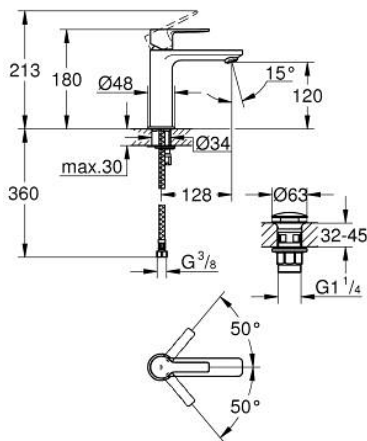

23 106 DL1 LINEARE HÅNDVASKARMATUR, S-SIZE

PRODUKTBESKRIVELSE

- Farve: Børstet Warm Sunset
- Ethulsmontage
- metalgreb
- GROHE SilkMove 28mm keramisk patron
- med temperaturbegrænser
- GROHE LongLife finish
- GROHE EcoJoy - reducerer vandforbruget og giver en perfekt gennemstrømning
- maksimal vandflow (ved 3 bar): 5 l/min
- SpeedClean mousseur
- GROHE FastFixation Plus installationssystem
- glat krop med pop-up ventil
- Fleksible tilslutningsslanger 3/8"

23 106 DL1 LINEARE HÅNDVASKARMATUR, S-SIZE

RESERVEDELE , november 2024 – now

1: greb (Bestillingsnummer 46980DL0)

2: Kappe (Bestillingsnummer 46581DL0)

3: Befæstigelsesring (Bestillingsnummer 07419000)

4: Patron (Bestillingsnummer 46580000)

5: Mousseur (Bestillingsnummer 48159DL0)

6: Monteringsæt til Zedra / Minta (Bestillingsnummer 46645000)

7: Afløbsgarniture med tryk-åben (Bestillingsnummer 65807DL0)

8: Montagenøgle til håndvask-, bidet - og batterier (Bestillingsnummer 1901700