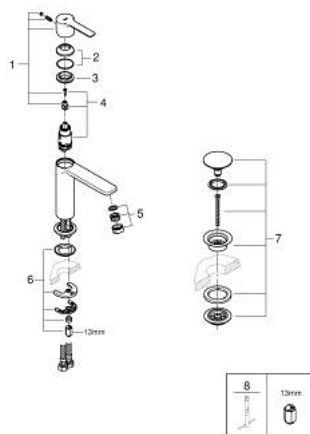

23 106 DL1 LINEARE HÅNDVASKARMATUR, S-SIZE

PRODUKTBESKRIVELSE

- Farve: Børstet Warm Sunset
- Ethulsmontage
- metalgreb
- GROHE SilkMove 28mm keramisk patron
- med temperaturbegrænser
- GROHE LongLife finish
- GROHE EcoJoy - reducerer vandforbruget og giver en perfekt gennemstrømning
- maksimal vandflow (ved 3 bar): 5 l/min
- SpeedClean mousseur
- GROHE FastFixation Plus installationssystem
- glat krop med pop-up ventil
- Fleksible tilslutningsslanger 3/8"

23 106 DL1 LINEARE HÅNDVASKARMATUR, S-SIZE

RESERVEDELE , november 2024 – now

1: greb (Bestillingsnummer 46980DL0)

2: Kappe (Bestillingsnummer 46581DL0)

3: Befæstigelsesring (Bestillingsnummer 07419000)

4: Patron (Bestillingsnummer 46580000)

5: Mousseur (Bestillingsnummer 48159DL0)

6: Monteringsæt til Zedra / Minta (Bestillingsnummer 46645000)

7: Afløbsgarniture med tryk-åben (Bestillingsnummer 65807DL0)

8: Montagenøgle til håndvask-, bidet - og batterier (Bestillingsnummer 1901700