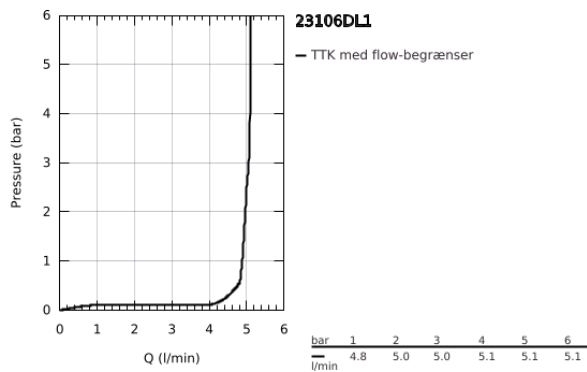

23 106 DL1 LINEARE HÅNDVASKARMATUR, S-SIZE

PRODUKTBESKRIVELSE

- Farve: Børstet Warm Sunset
- Ethulsmontage
- metalgreb
- GROHE SilkMove 28mm keramisk patron
- med temperaturbegrænser
- GROHE LongLife finish
- GROHE EcoJoy - reducerer vandforbruget og giver en perfekt gennemstrømning
- maksimal vandflow (ved 3 bar): 5 l/min
- SpeedClean mousseur
- GROHE FastFixation Plus installationssystem
- glat krop med pop-up ventil
- Fleksible tilslutningsslanger 3/8"

23 106 DL1 LINEARE HÅNDVASKARMATUR, S-SIZE

RESERVEDELE , november 2024 – now

1: greb (Bestillingsnummer 46980DL0)

2: Kappe (Bestillingsnummer 46581DL0)

3: Befæstigelsesring (Bestillingsnummer 07419000)

4: Patron (Bestillingsnummer 46580000)