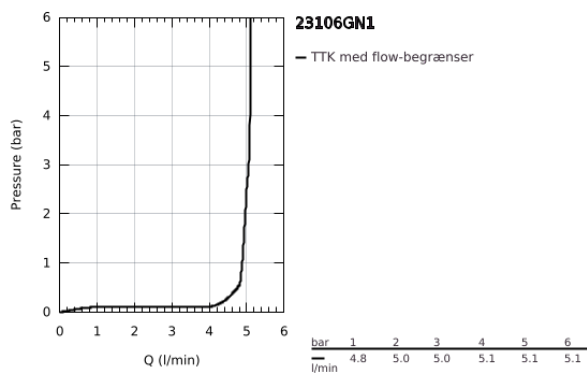

23 106 GN1 LINEARE HÅNDVASKARMATUR, S-SIZE

PRODUKTBESKRIVELSE

- Farve: Børstet Cool Sunrise
- Ethulsmontage
- metalgreb
- GROHE SilkMove 28mm keramisk patron
- med temperaturbegrænser
- GROHE LongLife finish
- GROHE EcoJoy - reducerer vandforbruget og giver en perfekt gennemstrømning
- maksimal vandflow (ved 3 bar): 5 l/min
- SpeedClean mousseur
- GROHE FastFixation Plus installationssystem
- glat krop med pop-up ventil
- Fleksible tilslutningslanger 3/8"

23 106 GN1 LINEARE HÅNDVASKARMATUR, S-SIZE

RESERVEDELE , november 2024 – now

1: greb (Bestillingsnummer 46980GN0)

2: Kappe (Bestillingsnummer 46581GN0)

3: Befæstigelsesring (Bestillingsnummer 07419000)

4: Patron (Bestillingsnummer 46580000)