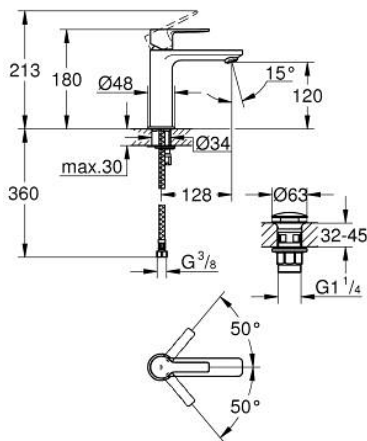

23 106 GN1 LINEARE HÅNDVASKARMATUR, S-SIZE

PRODUKTBESKRIVELSE

- Farve: Børstet Cool Sunrise
- Ethulsmontage
- metalgreb
- GROHE SilkMove 28mm keramisk patron
- med temperaturbegrænser
- GROHE LongLife finish
- GROHE EcoJoy - reducerer vandforbruget og giver en perfekt gennemstrømning
- maksimal vandflow (ved 3 bar): 5 l/min
- SpeedClean mousseur
- GROHE FastFixation Plus installationssystem
- glat krop med pop-up ventil
- Fleksible tilslutningslanger 3/8"

23 106 GN1 LINEARE HÅNDVASKARMATUR, S-SIZE

RESERVEDELE , november 2024 – now

1: greb (Bestillingsnummer 46980GN0)

2: Kappe (Bestillingsnummer 46581GN0)

3: Befæstigelsesring (Bestillingsnummer 07419000)

4: Patron (Bestillingsnummer 46580000)

5: Mousseur (Bestillingsnummer 48159GN0)

6: Monteringsset til Zedra / Minta (Bestillingsnummer 46645000)

7: Afløbsgarniture med tryk-åben (Bestillingsnummer 65807GN0)

8: Montagenøgle til håndvask-, bidet - og batterier (Bestillingsnummer 1901700