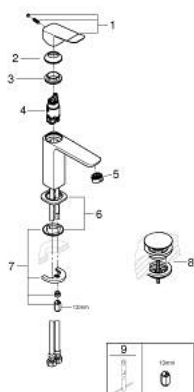

## 10 183 300 00 DICE ETGREBS HÅNDVASKARMATUR 1/2", M-STØRRELSE

### PRODUKTBESKRIVELSE

- Farve: chrome
- Ethulsmontage
- metalgreb
- GROHE SilkMove 28mm keramisk patron
- justerbar volumenbegrænser
- med temperaturbegrænser
- GROHE LongLife-belægning
- GROHE EcoJoy - reducerer vandforbruget og giver en perfekt gennemstrømning
- maksimal vandflow (ved 3 bar): 5 l/min
- GROHE FastFixation system til hurtig montering
- GROHE QuickTool medfølger
- glat krop med plastic pop-up bundventil 1 1/4"
- Fleksible tilslutningsslanger 3/8"

### RESERVEDELE , januar 2023 – now

- 1: greb (Bestillingsnummer 1060140000)
- 2: Kappe (Bestillingsnummer 46581000)
- 3: Befæstigelsesring (Bestillingsnummer 07419000)
- 4: Patron (Bestillingsnummer 46580000)
- 5: Perlator (Bestillingsnummer 48159000)
- 6: Roset (Bestillingsnummer 1060150000)
- 7: Monteringsæt til Zedra / Minta (Bestillingsnummer 46645000)
- 8: Afløbsgarniture med tryk-åben (Bestillingsnummer 65807000)
- 9: Montagenøgle til håndvask-, bidet- og batterier (Bestillingsnummer 19017000)\*