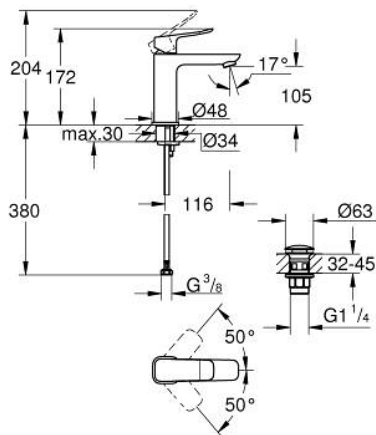

## 10 183 300 00 DICE ETGREBS HÅNDVASKARMATUR 1/2", M-STØRRELSE

### PRODUKTBESKRIVELSE

- Farve: chrome
- Ethulsmontage
- metalgreb
- GROHE SilkMove 28mm keramisk patron
- justerbar volumenbegrænser
- med temperaturbegrænser
- GROHE LongLife-belægning
- GROHE EcoJoy - reducerer vandforbruget og giver en perfekt gennemstrømning
- maksimal vandflow (ved 3 bar): 5 l/min
- GROHE FastFixation system til hurtig montering
- GROHE QuickTool medfølger
- glat krop med plastic pop-up bundventil 1 1/4"
- Fleksible tilslutningsslanger 3/8"

### RESERVEDELE , januar 2023 – now

- 1: greb (Bestillingsnummer 1060140000)
- 2: Kappe (Bestillingsnummer 46581000)
- 3: Befæstigelsesring (Bestillingsnummer 07419000)
- 4: Patron (Bestillingsnummer 46580000)
- 5: Perlator (Bestillingsnummer 48159000)
- 6: Roset (Bestillingsnummer 1060150000)
- 7: Monteringsæt til Zedra / Minta (Bestillingsnummer 46645000)
- 8: Afløbsgarniture med tryk-åben (Bestillingsnummer 65807000)
- 9: Montagenøgle til håndvask-, bidet- og batterier (Bestillingsnummer 19017000)\*