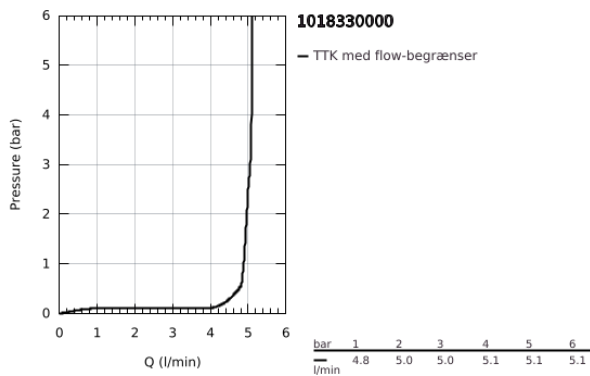

## 10 183 300 00 DICE ETGREBS HÅNDVASKARMATUR 1/2", M-STØRRELSE

### PRODUKTBESKRIVELSE

- Farve: chrome
- Ethulsmontage
- metalgreb
- GROHE SilkMove 28mm keramisk patron
- justerbar volumenbegrænser
- med temperaturbegrænser
- GROHE LongLife-belægning
- GROHE EcoJoy - reducerer vandforbruget og giver en perfekt gennemstrømning
- maksimal vandflow (ved 3 bar): 5 l/min
- GROHE FastFixation system til hurtig montering
- GROHE QuickTool medfølger
- glat krop med plastic pop-up bundventil 1 1/4"
- Fleksible tilslutningsslanger 3/8"