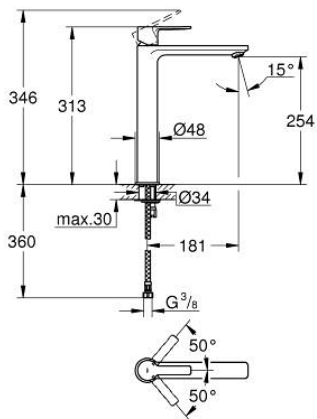

23 405 GN1 LINEARE HÅNDVASKARMATUR, XL-SIZE

PRODUKTBESKRIVELSE

- Farve: Børstet Cool Sunrise
- Ethulsmontage
- metalgreb
- til fritstående håndvask
- GROHE SilkMove 28mm keramisk patron
- med temperaturbegrænsner
- GROHE LongLife finish
- GROHE EcoJoy - reducerer vandforbruget og giver en perfekt gennemstrømning
- maksimal vandflow (ved 3 bar): 5 l/min
- SpeedClean mousseur
- GROHE FastFixation Plus rapid installation system
- glat krop
- Fleksible tilslutningslanger 3/8"
- min. tryk 1,0 bar

23 405 GN1 LINEARE HÅNDVASKARMATUR, XL-SIZE

RESERVEDELE , november 2024 – now

1: greb (Bestillingsnummer 46980GN0)

2: Kappe (Bestillingsnummer 46581GN0)

3: Befæstigelsesring (Bestillingsnummer 07419000)

4: Patron (Bestillingsnummer 46580000)

5: Mousseur (Bestillingsnummer 48159GN0)

6: Monteringsæt til Zedra / Minta (Bestillingsnummer 46645000)

7: Montagenøgle til håndvask-, bidet - og batterier (Bestillingsnummer 19017000)*

* Valgfrit tilbehør