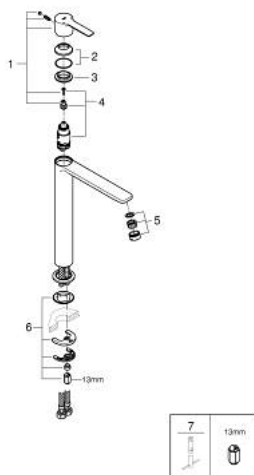

23 405 GN1 LINEARE HÅNDVASKARMATUR, XL-SIZE

PRODUKTBESKRIVELSE

- Farve: Børstet Cool Sunrise
- Ethulsmontage
- metalgreb
- til fritstående håndvask
- GROHE SilkMove 28mm keramisk patron
- med temperaturbegrænsner
- GROHE LongLife finish
- GROHE EcoJoy - reducerer vandforbruget og giver en perfekt gennemstrømning
- maksimal vandflow (ved 3 bar): 5 l/min
- SpeedClean mousseur
- GROHE FastFixation Plus rapid installation system
- glat krop
- Fleksible tilslutningslanger 3/8"
- min. tryk 1,0 bar

23 405 GN1 LINEARE HÅNDVASKARMATUR, XL-SIZE

RESERVEDELE , november 2024 – now

1: greb (Bestillingsnummer 46980GN0)

2: Kappe (Bestillingsnummer 46581GN0)

3: Befæstigelsesring (Bestillingsnummer 07419000)

4: Patron (Bestillingsnummer 46580000)

5: Mousseur (Bestillingsnummer 48159GN0)

6: Monteringsæt til Zedra / Minta (Bestillingsnummer 46645000)

7: Montagenøgle til håndvask-, bidet - og batterier (Bestillingsnummer 19017000)*

* Valgfrit tilbehør