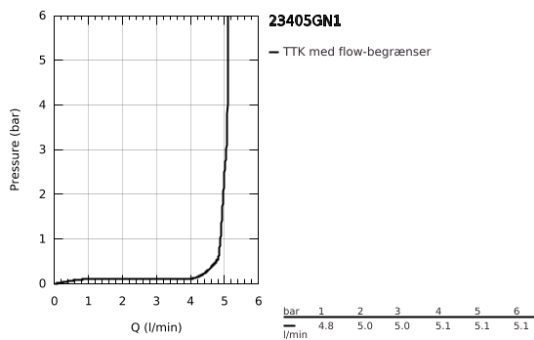

23 405 GN1 LINEARE HÅNDVASKARMATUR, XL-SIZE

PRODUKTBESKRIVELSE

- Farve: Børstet Cool Sunrise
- Ethulsmontage
- metalgreb
- til fritstående håndvask
- GROHE SilkMove 28mm keramisk patron
- med temperaturbegrænsner
- GROHE LongLife finish
- GROHE EcoJoy - reducerer vandforbruget og giver en perfekt gennemstrømning
- maksimal vandflow (ved 3 bar): 5 l/min
- SpeedClean mousseur
- GROHE FastFixation Plus rapid installation system
- glat krop
- Fleksible tilslutningslanger 3/8"
- min. tryk 1,0 bar

23 405 GN1 LINEARE HÅNDVASKARMATUR, XL-SIZE

RESERVEDELE , november 2024 – now

1: greb (Bestillingsnummer 46980GN0)

2: Kappe (Bestillingsnummer 46581GN0)

3: Befæstigelsesring (Bestillingsnummer 07419000)

4: Patron (Bestillingsnummer 46580000)