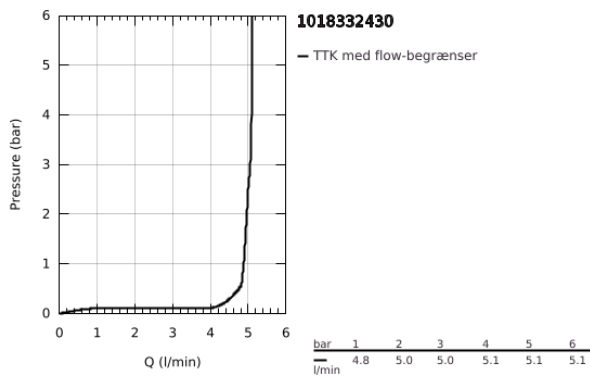

## 10 183 324 30 DICE ETGREBS HÅNDVASKARMATUR 1/2", M-STØRRELSE

### PRODUKTBESKRIVELSE

- Farve: matte black
- Ethulsmontage
- metalgreb
- GROHE SilkMove 28mm keramisk patron
- justerbar volumenbegrænser
- med temperaturbegrænser
- GROHE EcoJoy - reducerer vandforbruget og giver en perfekt gennemstrømning
- maksimal vandflow (ved 3 bar): 5 l/min
- GROHE FastFixation system til hurtig montering
- GROHE QuickTool medfølger
- glat krop med plastic pop-up bundventil 1 1/4"
- Fleksible tilslutningsslanger 3/8"