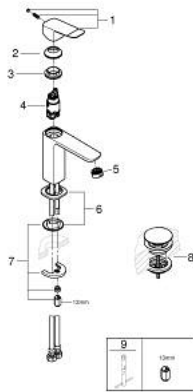

## 10 183 324 30 DICE ETGREBS HÅNDVASKARMATUR 1/2", M-STØRRELSE

### PRODUKTBESKRIVELSE

- Farve: matte black
- Ethulsmontage
- metalgreb
- GROHE SilkMove 28mm keramisk patron
- justerbar volumenbegrænser
- med temperaturbegrænser
- GROHE EcoJoy - reducerer vandforbruget og giver en perfekt gennemstrømning
- maksimal vandflow (ved 3 bar): 5 l/min
- GROHE FastFixation system til hurtig montering
- GROHE QuickTool medfølger
- glat krop med plastic pop-up bundventil 1 1/4"
- Fleksible tilslutningsslanger 3/8"

### RESERVEDELE , januar 2023 – now

- 1: greb (Bestillingsnummer 1060142430)
- 2: Kappe (Bestillingsnummer 465812430)
- 3: Befæstigelsesring (Bestillingsnummer 07419000)
- 4: Patron (Bestillingsnummer 46580000)
- 5: Perlator (Bestillingsnummer 481592430)
- 6: Roset (Bestillingsnummer 1060152430)
- 7: Monteringsæt til Zedra / Minta (Bestillingsnummer 46645000)
- 8: Afløbsgarniture med tryk-åben (Bestillingsnummer 658072430)
- 9: Montagenøgle til håndvask-, bidet - og batterier (Bestillingsnummer 19017000)\*