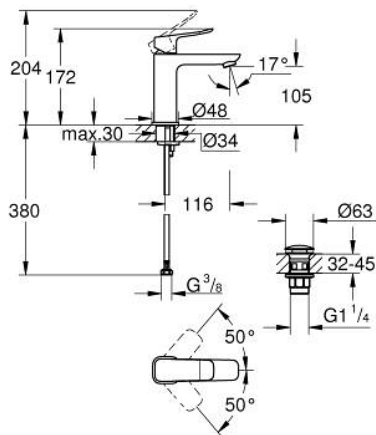

## 10 183 324 30 DICE ETGREBS HÅNDVASKARMATUR 1/2", M-STØRRELSE

### PRODUKTBESKRIVELSE

- Farve: matte black
- Ethulsmontage
- metalgreb
- GROHE SilkMove 28mm keramisk patron
- justerbar volumenbegrænser
- med temperaturbegrænser
- GROHE EcoJoy - reducerer vandforbruget og giver en perfekt gennemstrømning
- maksimal vandflow (ved 3 bar): 5 l/min
- GROHE FastFixation system til hurtig montering
- GROHE QuickTool medfølger
- glat krop med plastic pop-up bundventil 1 1/4"
- Fleksible tilslutningsslanger 3/8"

### RESERVEDELE , januar 2023 – now

- 1: greb (Bestillingsnummer 1060142430)
- 2: Kappe (Bestillingsnummer 465812430)
- 3: Befæstigelsesring (Bestillingsnummer 07419000)
- 4: Patron (Bestillingsnummer 46580000)
- 5: Perlator (Bestillingsnummer 481592430)
- 6: Roset (Bestillingsnummer 1060152430)
- 7: Monteringsæt til Zedra / Minta (Bestillingsnummer 46645000)
- 8: Afløbsgarniture med tryk-åben (Bestillingsnummer 658072430)
- 9: Montagenøgle til håndvask-, bidet - og batterier (Bestillingsnummer 19017000)\*