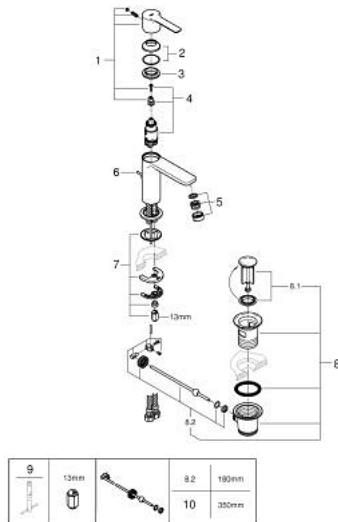

23 790 DL1 LINEARE HÅNDVASKARMATUR, XS-SIZE

PRODUKTBESKRIVELSE

- Farve: Børstet Warm Sunset
- Ethulsmontage
- metalgreb
- GROHE SilkMove 28mm keramisk patron
- EcoMode med koldt vand i midterste grebsposition sparer energi
- med temperaturbegrænser
- GROHE LongLife finish
- GROHE EcoJoy - reducerer vandforbruget og giver en perfekt gennemstrømning
- maksimal vandflow (ved 3 bar): 5 l/min
- SpeedClean mousseur
- GROHE FastFixation Plus installationssystem
- løftestang med bundventil 1 1/4"
- Fleksible tilslutningslanger 3/8"

23 790 DL1 LINEARE HÅNDVASKARMATUR, XS-SIZE

RESERVEDELE , november 2024 – now

- 1: greb (Bestillingsnummer 46980DL0)
- 2: Kappe (Bestillingsnummer 46581DL0)
- 3: Befæstigelsesring (Bestillingsnummer 07419000)
- 4: Patron (Bestillingsnummer 46580000)
- 5: Mousseur (Bestillingsnummer 48159DL0)
- 6: drivstang (Bestillingsnummer 46739DL0)
- 7: Monteringsæt til Zedra / Minta (Bestillingsnummer 46645000)
- 8: Afløbsgarniture 1 1/4" (Bestillingsnummer 28910DL0)
- 8.1: Prop (Bestillingsnummer 07182DL0)
- 8.2: Kuglestang (Bestillingsnummer 07052000)
- 9: Montagenøgle til håndvask-, bidet - og batterier (Bestillingsnummer 19017000)*
- 10: Kuglestang (Bestillingsnummer 07341000)*