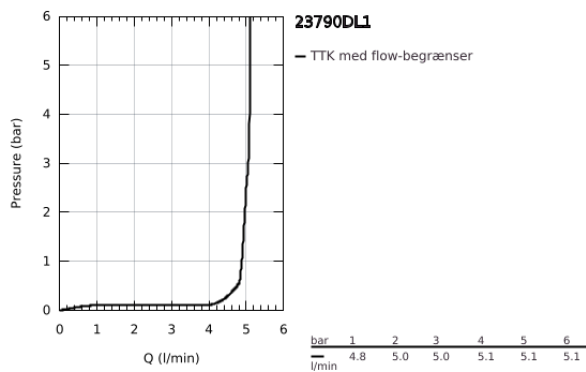

23 790 DL1 LINEARE HÅNDVASKARMATUR, XS-SIZE

PRODUKTBESKRIVELSE

- Farve: Børstet Warm Sunset
- Ethulsmontage
- metalgreb
- GROHE SilkMove 28mm keramisk patron
- EcoMode med koldt vand i midterste grebsposition sparer energi
- med temperaturbegrænser
- GROHE LongLife finish
- GROHE EcoJoy - reducerer vandforbruget og giver en perfekt gennemstrømning
- maksimal vandflow (ved 3 bar): 5 l/min
- SpeedClean mousseur
- GROHE FastFixation Plus installationssystem
- løftestang med bundventil 1 1/4"
- Fleksible tilslutningslanger 3/8"

23 790 DL1 LINEARE HÅNDVASKARMATUR, XS-SIZE

RESERVEDELE , november 2024 – now

- 1: greb (Bestillingsnummer 46980DL0)
- 2: Kappe (Bestillingsnummer 46581DL0)
- 3: Befæstigelsesring (Bestillingsnummer 07419000)
- 4: Patron (Bestillingsnummer 46580000)
- 5: Mousseur (Bestillingsnummer 48159DL0)
- 6: drivstang (Bestillingsnummer 46739DL0)
- 7: Monteringsæt til Zedra / Minta (Bestillingsnummer 46645000)
- 8: Afløbsgarniture 1 1/4" (Bestillingsnummer 28910DL0)
- 8.1: Prop (Bestillingsnummer 07182DL0)
- 8.2: Kuglestang (Bestillingsnummer 07052000)
- 9: Montagenøgle til håndvask-, bidet - og batterier (Bestillingsnummer 19017000)*
- 10: Kuglestang (Bestillingsnummer 07341000)*