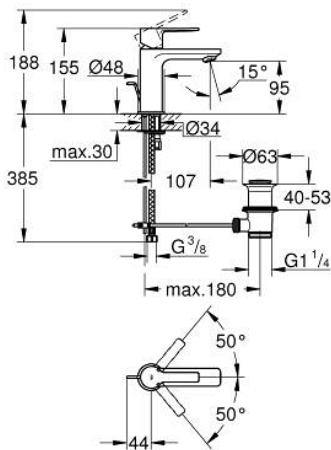

23 790 DL1 LINEARE HÅNDVASKARMATUR, XS-SIZE

PRODUKTBESKRIVELSE

- Farve: Børstet Warm Sunset
- Ethulsmontage
- metalgreb
- GROHE SilkMove 28mm keramisk patron
- EcoMode med koldt vand i midterste grebsposition sparer energi
- med temperaturbegrænser
- GROHE LongLife finish
- GROHE EcoJoy - reducerer vandforbruget og giver en perfekt gennemstrømning
- maksimal vandflow (ved 3 bar): 5 l/min
- SpeedClean mousseur
- GROHE FastFixation Plus installationssystem
- løftestang med bundventil 1 1/4"
- Fleksible tilslutningslanger 3/8"

23 790 DL1 LINEARE HÅNDVASKARMATUR, XS-SIZE

RESERVEDELE , november 2024 – now

- 1: greb (Bestillingsnummer 46980DL0)
- 2: Kappe (Bestillingsnummer 46581DL0)
- 3: Befæstigelsesring (Bestillingsnummer 07419000)
- 4: Patron (Bestillingsnummer 46580000)
- 5: Mousseur (Bestillingsnummer 48159DL0)
- 6: drivstang (Bestillingsnummer 46739DL0)
- 7: Monteringsæt til Zedra / Minta (Bestillingsnummer 46645000)
- 8: Afløbsgarniture 1 1/4" (Bestillingsnummer 28910DL0)
- 8.1: Prop (Bestillingsnummer 07182DL0)
- 8.2: Kuglestang (Bestillingsnummer 07052000)
- 9: Montagenøgle til håndvask-, bidet - og batterier (Bestillingsnummer 19017000)*
- 10: Kuglestang (Bestillingsnummer 07341000)*