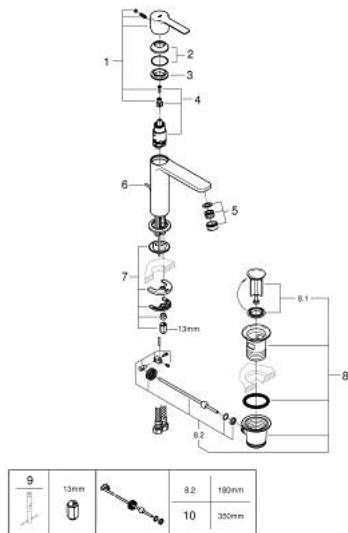

## 32 114 DL1 LINEARE HÅNDVASKARMATUR, S-SIZE

### PRODUKTBESKRIVELSE

- Farve: Børstet Warm Sunset
- Ethulsmontage
- metalgreb
- GROHE SilkMove 28mm keramisk patron
- med temperaturbegrænser
- GROHE LongLife finish
- GROHE EcoJoy - reducerer vandforbruget og giver en perfekt gennemstrømning
- maksimal vandflow (ved 3 bar): 5 l/min
- SpeedClean mousseur
- GROHE FastFixation Plus installationssystem
- løftestang med bundventil 1 1/4"
- Fleksible tilslutningsslanger 3/8"

## 32 114 DL1 LINEARE HÅNDVASKARMATUR, S-SIZE

**RESERVEDELE** , november 2024 – now

1: greb (Bestillingsnummer 46980DL0)

2: Kappe (Bestillingsnummer 46581DL0)

3: Befæstigelsesring (Bestillingsnummer 07419000)

4: Patron (Bestillingsnummer 46580000)

5: Mousseur (Bestillingsnummer 48159DL0)

6: drivstang (Bestillingsnummer 46739DL0)

7: Monteringsæt til Zedra / Minta (Bestillingsnummer 46645000)

8: Afløbsgarniture 1 1/4" (Bestillingsnummer 28910DL0)