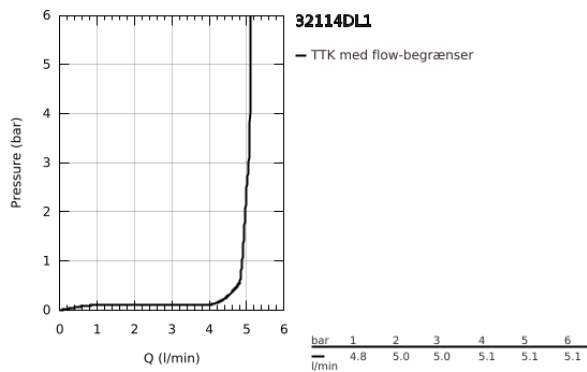

## 32 114 DL1 LINEARE HÅNDVASKARMATUR, S-SIZE

### PRODUKTBESKRIVELSE

- Farve: Børstet Warm Sunset
- Ethulsmontage
- metalgreb
- GROHE SilkMove 28mm keramisk patron
- med temperaturbegrænser
- GROHE LongLife finish
- GROHE EcoJoy - reducerer vandforbruget og giver en perfekt gennemstrømning
- maksimal vandflow (ved 3 bar): 5 l/min
- SpeedClean mousseur
- GROHE FastFixation Plus installationssystem
- løftestang med bundventil 1 1/4"
- Fleksible tilslutningsslanger 3/8"

## 32 114 DL1 LINEARE HÅNDVASKARMATUR, S-SIZE

**RESERVEDELE** , november 2024 – now

1: greb (Bestillingsnummer 46980DL0)

2: Kappe (Bestillingsnummer 46581DL0)

3: Befæstigelsesring (Bestillingsnummer 07419000)