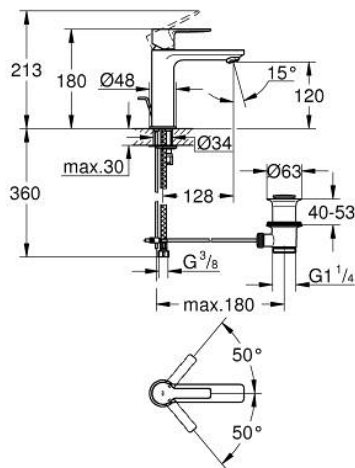

## 32 114 DL1 LINEARE HÅNDVASKARMATUR, S-SIZE

### PRODUKTBESKRIVELSE

- Farve: Børstet Warm Sunset
- Ethulsmontage
- metalgreb
- GROHE SilkMove 28mm keramisk patron
- med temperaturbegrænser
- GROHE LongLife finish
- GROHE EcoJoy - reducerer vandforbruget og giver en perfekt gennemstrømning
- maksimal vandflow (ved 3 bar): 5 l/min
- SpeedClean mousseur
- GROHE FastFixation Plus installationssystem
- løftestang med bundventil 1 1/4"
- Fleksible tilslutningsslanger 3/8"

## 32 114 DL1 LINEARE HÅNDVASKARMATUR, S-SIZE

**RESERVEDELE** , november 2024 – now

1: greb (Bestillingsnummer 46980DL0)

2: Kappe (Bestillingsnummer 46581DL0)

3: Befæstigelsesring (Bestillingsnummer 07419000)