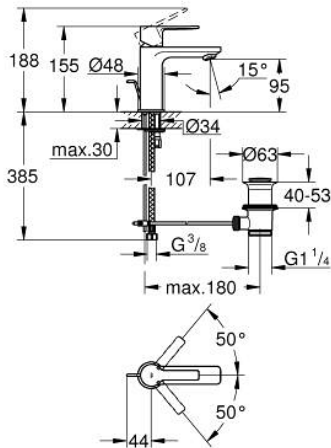

## 23 790 GN1 LINEARE HÅNDVASKARMATUR, XS-SIZE

### PRODUKTBESKRIVELSE

- Farve: Børstet Cool Sunrise
- Ethulsmontage
- metalgreb
- GROHE SilkMove 28mm keramisk patron
- EcoMode med koldt vand i midterste grebsposition sparer energi
- med temperaturbegrænser
- GROHE LongLife finish
- GROHE EcoJoy - reducerer vandforbruget og giver en perfekt gennemstrømning
- maksimal vandflow (ved 3 bar): 5 l/min
- SpeedClean mousseur
- GROHE FastFixation Plus installationssystem
- løftestang med bundventil 1 1/4"
- Fleksible tilslutningslanger 3/8"

### RESERVEDELE , november 2024 – now

- 1: greb (Bestillingsnummer 46980GN0)
- 2: Kappe (Bestillingsnummer 46581GN0)
- 3: Befæstigelsesring (Bestillingsnummer 07419000)
- 4: Patron (Bestillingsnummer 46580000)
- 5: Mousseur (Bestillingsnummer 48159GN0)
- 6: Styrestang (Bestillingsnummer 46739GN0)
- 7: Monteringsæt til Zedra / Minta (Bestillingsnummer 46645000)
- 8: Afløbsgarniture 1 1/4" (Bestillingsnummer 28910GN0)
- 8.1: Prop (Bestillingsnummer 07182GN0)
- 8.2: Kuglestang (Bestillingsnummer 07052000)
- 9: Montagenøgle til håndvask-, bidet - og batterier (Bestillingsnummer 19017000)\*
- 10: Kuglestang (Bestillingsnummer 07341000)\*