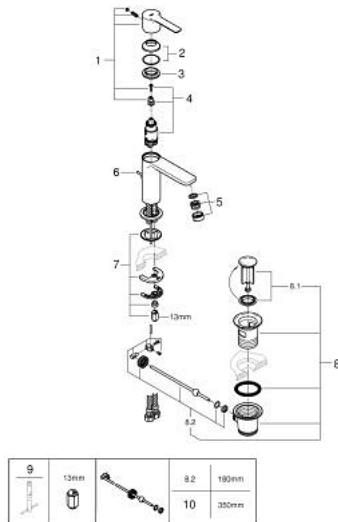

## 23 790 GN1 LINEARE HÅNDVASKARMATUR, XS-SIZE

### PRODUKTBESKRIVELSE

- Farve: Børstet Cool Sunrise
- Ethulsmontage
- metalgreb
- GROHE SilkMove 28mm keramisk patron
- EcoMode med koldt vand i midterste grebsposition sparer energi
- med temperaturbegrænser
- GROHE LongLife finish
- GROHE EcoJoy - reducerer vandforbruget og giver en perfekt gennemstrømning
- maksimal vandflow (ved 3 bar): 5 l/min
- SpeedClean mousseur
- GROHE FastFixation Plus installationssystem
- løftestang med bundventil 1 1/4"
- Fleksible tilslutningslanger 3/8"

### RESERVEDELE , november 2024 – now

- 1: greb (Bestillingsnummer 46980GN0)
- 2: Kappe (Bestillingsnummer 46581GN0)
- 3: Befæstigelsesring (Bestillingsnummer 07419000)
- 4: Patron (Bestillingsnummer 46580000)
- 5: Mousseur (Bestillingsnummer 48159GN0)
- 6: Styrestang (Bestillingsnummer 46739GN0)
- 7: Monteringsæt til Zedra / Minta (Bestillingsnummer 46645000)
- 8: Afløbsgarniture 1 1/4" (Bestillingsnummer 28910GN0)
- 8.1: Prop (Bestillingsnummer 07182GN0)
- 8.2: Kuglestang (Bestillingsnummer 07052000)
- 9: Montagenøgle til håndvask-, bidet - og batterier (Bestillingsnummer 19017000)\*
- 10: Kuglestang (Bestillingsnummer 07341000)\*