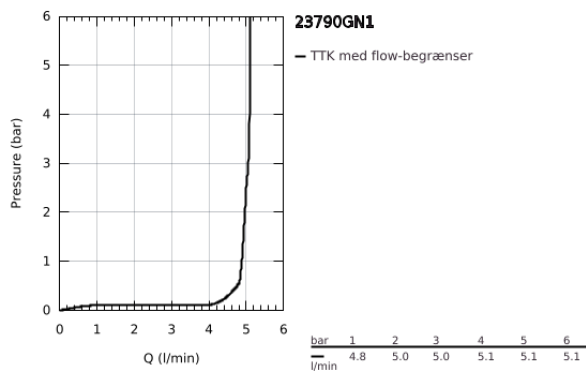

## 23 790 GN1 LINEARE HÅNDVASKARMATUR, XS-SIZE

### PRODUKTBESKRIVELSE

- Farve: Børstet Cool Sunrise
- Ethulsmontage
- metalgreb
- GROHE SilkMove 28mm keramisk patron
- EcoMode med koldt vand i midterste grebsposition sparer energi
- med temperaturbegrænser
- GROHE LongLife finish
- GROHE EcoJoy - reducerer vandforbruget og giver en perfekt gennemstrømning
- maksimal vandflow (ved 3 bar): 5 l/min
- SpeedClean mousseur
- GROHE FastFixation Plus installationssystem
- løftestang med bundventil 1 1/4"
- Fleksible tilslutningslanger 3/8"