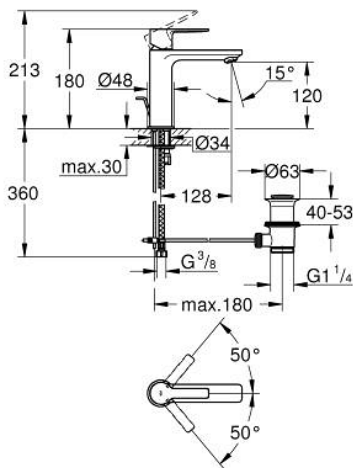

32 114 GN1 LINEARE HÅNDVASKARMATUR, S-SIZE

PRODUKTBESKRIVELSE

- Farve: Børstet Cool Sunrise
- Ethulsmontage
- metalgreb
- GROHE SilkMove 28mm keramisk patron
- med temperaturbegrænser
- GROHE LongLife finish
- GROHE EcoJoy - reducerer vandforbruget og giver en perfekt gennemstrømning
- maksimal vandflow (ved 3 bar): 5 l/min
- SpeedClean mousseur
- GROHE FastFixation Plus installationssystem
- løftestang med bundventil 1 1/4"
- Fleksible tilslutningsslanger 3/8"

32 114 GN1 LINEARE HÅNDVASKARMATUR, S-SIZE

RESERVEDELE , november 2024 – now

- 1: greb (Bestillingsnummer 46980GN0)
 - 2: Kappe (Bestillingsnummer 46581GN0)
 - 3: Befæstigelsesring (Bestillingsnummer 07419000)
 - 4: Patron (Bestillingsnummer 46580000)
 - 5: Mousseur (Bestillingsnummer 48159GN0)
 - 6: Styrestang (Bestillingsnummer 46739GN0)
 - 7: Monteringsæt til Zedra / Minta (Bestillingsnummer 46645000)
 - 8: Afløbsgarniture 1 1/4" (Bestillingsnummer 28910GN0)
 - 8.1: Prop (Bestillingsnummer 07182GN0)
 - 8.2: Kuglestang (Bestillingsnummer 07052000)
 - 9: Montagenøgle til håndvask-, bidet - og batterier (Bestillingsnummer 19017000)*
 - 10: Kuglestang (Bestillingsnummer 07341000)*
- * Valgfrit tilbehør