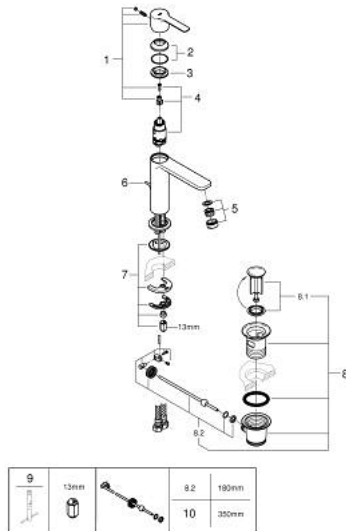

32 114 GN1 LINEARE HÅNDVASKARMATUR, S-SIZE

PRODUKTBESKRIVELSE

- Farve: Børstet Cool Sunrise
- Ethulsmontage
- metalgreb
- GROHE SilkMove 28mm keramisk patron
- med temperaturbegrænser
- GROHE LongLife finish
- GROHE EcoJoy - reducerer vandforbruget og giver en perfekt gennemstrømning
- maksimal vandflow (ved 3 bar): 5 l/min
- SpeedClean mousseur
- GROHE FastFixation Plus installationssystem
- løftestang med bundventil 1 1/4"
- Fleksible tilslutningsslanger 3/8"

32 114 GN1 LINEARE HÅNDVASKARMATUR, S-SIZE

RESERVEDELE , november 2024 – now

- 1: greb (Bestillingsnummer 46980GN0)
 - 2: Kappe (Bestillingsnummer 46581GN0)
 - 3: Befæstigelsesring (Bestillingsnummer 07419000)
 - 4: Patron (Bestillingsnummer 46580000)
 - 5: Mousseur (Bestillingsnummer 48159GN0)
 - 6: Styrestang (Bestillingsnummer 46739GN0)
 - 7: Monteringsæt til Zedra / Minta (Bestillingsnummer 46645000)
 - 8: Afløbsgarniture 1 1/4" (Bestillingsnummer 28910GN0)
 - 8.1: Prop (Bestillingsnummer 07182GN0)
 - 8.2: Kuglestang (Bestillingsnummer 07052000)
 - 9: Montagenøgle til håndvask-, bidet - og batterier (Bestillingsnummer 19017000)*
 - 10: Kuglestang (Bestillingsnummer 07341000)*
- * Valgfrit tilbehør