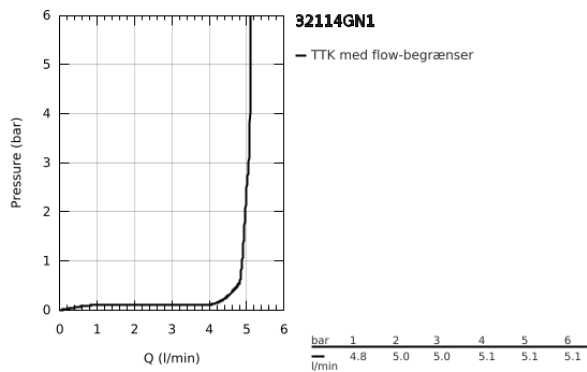

32 114 GN1 LINEARE HÅNDVASKARMATUR, S-SIZE

PRODUKTBESKRIVELSE

- Farve: Børstet Cool Sunrise
- Ethulsmontage
- metalgreb
- GROHE SilkMove 28mm keramisk patron
- med temperaturbegrænser
- GROHE LongLife finish
- GROHE EcoJoy - reducerer vandforbruget og giver en perfekt gennemstrømning
- maksimal vandflow (ved 3 bar): 5 l/min
- SpeedClean mousseur
- GROHE FastFixation Plus installationssystem
- løftestang med bundventil 1 1/4"
- Fleksible tilslutningsslanger 3/8"

32 114 GN1 LINEARE HÅNDVASKARMATUR, S-SIZE

RESERVEDELE , november 2024 – now

- 1: greb (Bestillingsnummer 46980GN0)
 - 2: Kappe (Bestillingsnummer 46581GN0)
 - 3: Befæstigelsesring (Bestillingsnummer 07419000)
 - 4: Patron (Bestillingsnummer 46580000)
 - 5: Mousseur (Bestillingsnummer 48159GN0)
 - 6: Styrestang (Bestillingsnummer 46739GN0)
 - 7: Monteringsæt til Zedra / Minta (Bestillingsnummer 46645000)
 - 8: Afløbsgarniture 1 1/4" (Bestillingsnummer 28910GN0)
 - 8.1: Prop (Bestillingsnummer 07182GN0)
 - 8.2: Kuglestang (Bestillingsnummer 07052000)
 - 9: Montagenøgle til håndvask-, bidet - og batterier (Bestillingsnummer 19017000)*
 - 10: Kuglestang (Bestillingsnummer 07341000)*
- * Valgfrit tilbehør