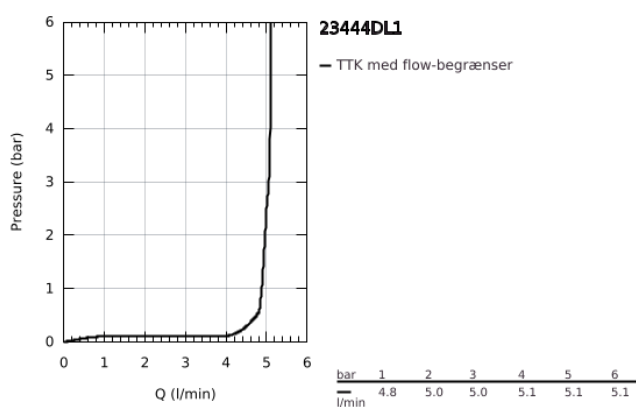

23 444 DL1 LINEARE 2-HULS HÅNDVASKBATTERI L-SIZE

PRODUKTBESKRIVELSE

- Farve: Børstet Warm Sunset
- vægmonteret
- montagesæt, skal installeres med 23 571 000 / 32 635 000
- uden indbygningsdele
- rosette i metal
- metalgreb
- GROHE LongLife finish
- GROHE EcoJoy - reducerer vandforbruget og giver en perfekt gennemstrømning
- maksimal vandflow (ved 3 bar): 5 l/min
- GROHE Aquaguide justerbar mousseur
- centerafstand 110 mm
- fremspring 207 mm
- min. tryk 1,0 bar

23 444 DL1 LINEARE 2-HULS HÅNDVASKBATTERI L-SIZE

RESERVEDELE , november 2024 – now

1: Greb (Bestillingsnummer 46982DL0)

2: strålerregulator (Bestillingsnummer 46837DL0)

3: Forlænger (Bestillingsnummer 46943000)*