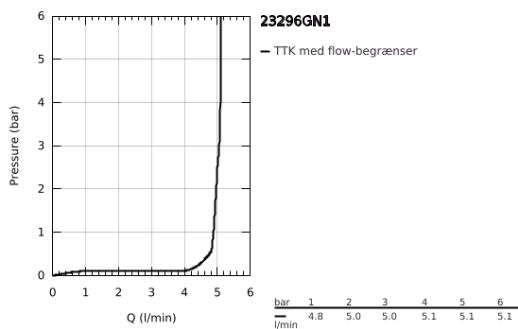

23 296 GN1 LINEARE HÅNDVASKARMATUR

PRODUKTBESKRIVELSE

- Farve: Børstet Cool Sunrise
- Ethulsmontage
- metalgreb
- GROHE SilkMove 28mm keramisk patron
- med temperaturbegrænser
- GROHE LongLife finish
- GROHE EcoJoy - reducerer vandforbruget og giver en perfekt gennemstrømning
- maksimal vandflow (ved 3 bar): 5 l/min
- SpeedClean mousseur
- GROHE FastFixation Plus installationssystem
- svingbart udløb med mousseur og udsvingsbegrænser
- løftestang med bundventil 1 1/4"
- Fleksible tilslutningslanger 3/8"
- min. tryk 1,0 bar