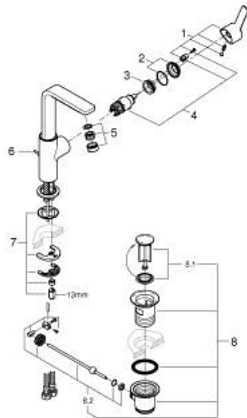

23 296 GN1 LINEARE HÅNDVASKARMATUR

PRODUKTBESKRIVELSE

- Farve: Børstet Cool Sunrise
- Ethulsmontage
- metalgreb
- GROHE SilkMove 28mm keramisk patron
- med temperaturbegrænser
- GROHE LongLife finish
- GROHE EcoJoy - reducerer vandforbruget og giver en perfekt gennemstrømning
- maksimal vandflow (ved 3 bar): 5 l/min
- SpeedClean mousseur
- GROHE FastFixation Plus installationssystem
- svingbart udløb med mousseur og udsvingsbegrænser
- løftestang med bundventil 1 1/4"
- Fleksible tilslutningslanger 3/8"
- min. tryk 1,0 bar

23 296 GN1 LINEARE HÅNDVASKARMATUR

9	13mm	82	190mm
		10	350mm

RESERVEDELE , november 2024 – now

- 1: Greb (Bestillingsnummer 46984GN0)
- 2: Kappe (Bestillingsnummer 46581GN0)
- 3: Befæstigelsesring (Bestillingsnummer 07419000)
- 4: Patron (Bestillingsnummer 46580000)
- 5: Mousseur (Bestillingsnummer 48159GN0)
- 6: Styrestang (Bestillingsnummer 46739GN0)
- 7: Monteringsæt til Zedra / Minta (Bestillingsnummer 46645000)
- 8: Afløbsgarniture 1 1/4" (Bestillingsnummer 28910GN0)
- 8.1: Prop (Bestillingsnummer 07182GN0)
- 8.2: Kuglestang (Bestillingsnummer 07052000)
- 9: Montagenøgle til håndvask-, bidet - og batterier (Bestillingsnummer 19017000)*
- 10: Kuglestang (Bestillingsnummer 07341000)*