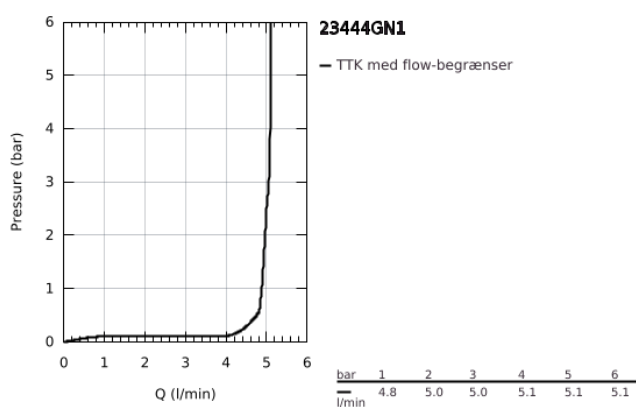

## 23 444 GN1 LINEARE 2-HULS HÅNDVASKBATTERI L-SIZE

### PRODUKTBESKRIVELSE

- Farve: Børstet Cool Sunrise
- vægmonteret
- montagesæt, skal installeres med 23 571 000 / 32 635 000
- uden indbygningsdele
- rosette i metal
- metalgreb
- GROHE LongLife finish
- GROHE EcoJoy - reducerer vandforbruget og giver en perfekt gennemstrømning
- maksimal vandflow (ved 3 bar): 5 l/min
- GROHE Aquaguide justerbar mousseur
- centerafstand 110 mm
- fremspring 207 mm
- min. tryk 1,0 bar

## 23 444 GN1 LINEARE 2-HULS HÅNDVASKBATTERI L-SIZE

**RESERVEDELE** , november 2024 – now

1: Greb (Bestillingsnummer 46982GN0)

2: strålerregulator (Bestillingsnummer 46837GN0)

3: Forlænger (Bestillingsnummer 46943000)\*